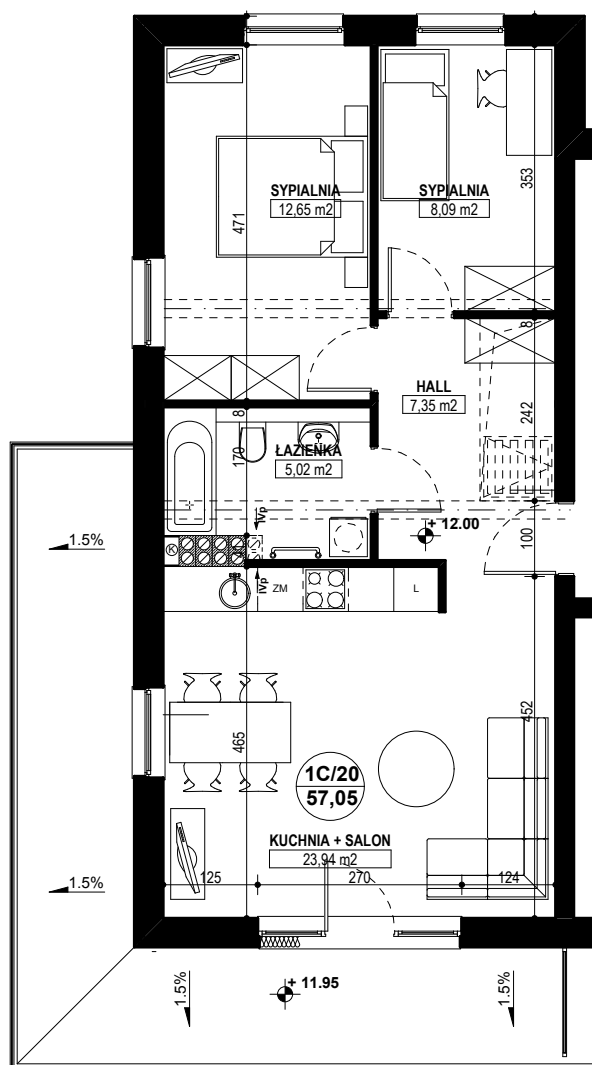

BUDYNEK MIESZKALNY WIELORODZINNY E1-E2 OSIEDLE ŹRÓDLANE - UL. RZEŹNICZAKA, ZIELONA GÓRA

MIESZKANIE 1C/20

3 POKOJE - 57,05 m²

BUDYNEK MIESZKALNY- PIĘTRO IV

ZESTAWIENIE POWIERZCHNI

SALON + KUCHNIA	23,94 m ²
SYPIALNIA	12,65 m ²
SYPIALNIA	8,09 m ²
ŁAZIENKA	5,02 m ²
HALL	7,35 m ²
RAZEM:	57,05 m²

POWIERZCHNIA BALKONU - 19,66 m²

www.rajbud.pl tel. 535 511 627