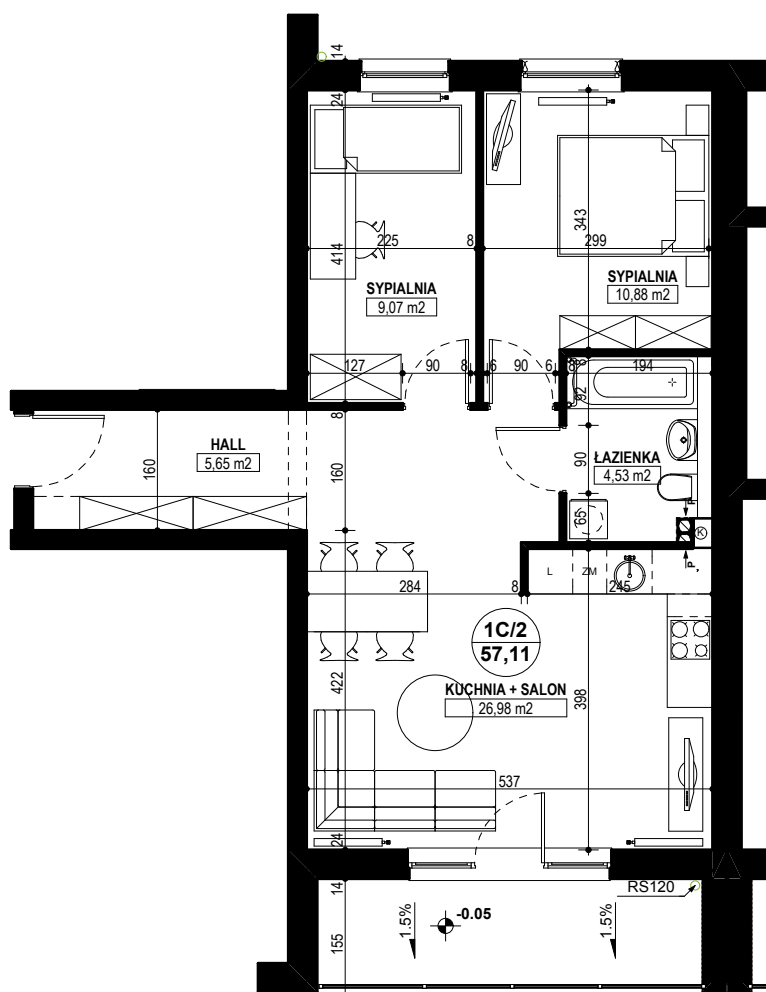

**BUDYNEK MIESZKALNY WIELORODZINNY E1-E2
OSIEDLE ŹRÓDLANE - UL. RZEŹNICZAKA, ZIELONA GÓRA**

MIESZKANIE 1C/2

3 POKOJE - 57,11 m²

BUDYNEK MIESZKALNY- PARTER

ZESTAWIENIE POWIERZCHNI

SALON + KUCHNIA	26,98 m ²
SYPIALNIA	9,07 m ²
SYPIALNIA	10,88 m ²
ŁAZIENKA	4,53 m ²
HALL	5,65 m ²
RAZEM:	57,11 m²

POWIERZCHNIA BALKONU - 7,47 m²

www.rajbud.pl tel. 535 511 627