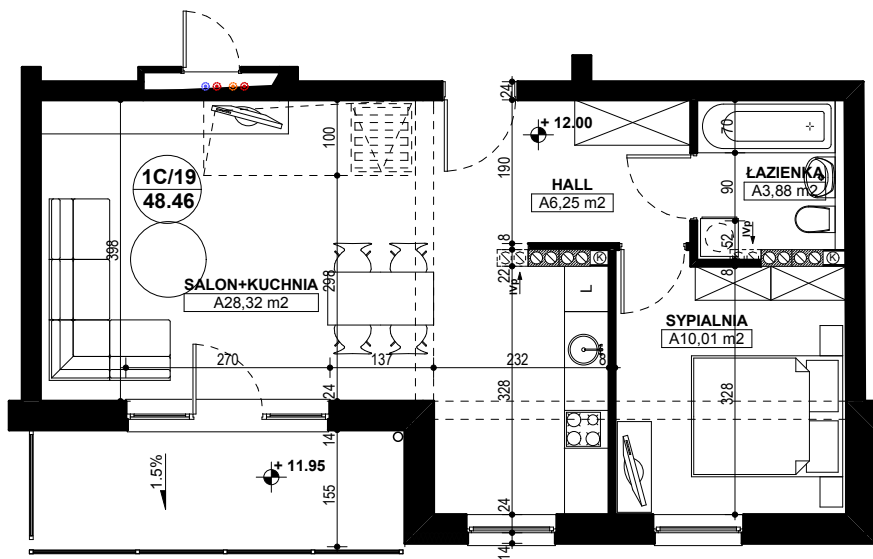

**BUDYNEK MIESZKALNY WIELORODZINNY E1-E2
OSIEDLE ŹRÓDLANE - UL. RZEŹNICZAKA, ZIELONA GÓRA**

MIESZKANIE 1C/19

2 POKOJE - 48,46 m²

BUDYNEK MIESZKALNY- PIĘTRO IV

ZESTAWIENIE POWIERZCHNI

SALON + KUCHNIA	28,32 m ²
SYPIALNIA	10,01 m ²
ŁAZIENKA	3,88 m ²
HALL	6,25 m ²
RAZEM:	48,46 m²

POWIERZCHNIA BALKONU - 7,11 m²

www.rajbud.pl tel. 535 511 627