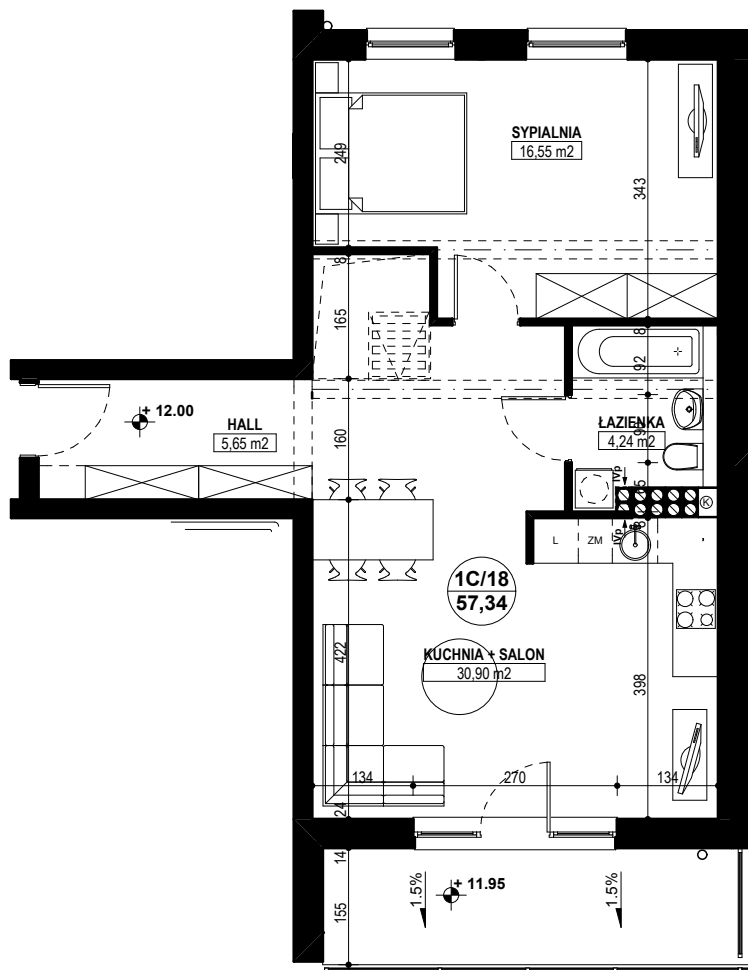

**BUDYNEK MIESZKALNY WIELORODZINNY E1-E2
OSIEDLE ŹRÓDLANE - UL. RZEŹNICZAKA, ZIELONA GÓRA**

MIESZKANIE 1C/18

2 POKOJE - 57,34 m²

BUDYNEK MIESZKALNY- PIĘTRO IV

ZESTAWIENIE POWIERZCHNI

SALON + KUCHNIA	30,90 m ²
SYPIALNIA	16,55 m ²
ŁAZIENKA	4,24 m ²
HALL	5,65 m ²
RAZEM:	57,34 m²

POWIERZCHNIA BALKONU - 8,47 m²

www.rajbud.pl tel. 535 511 627