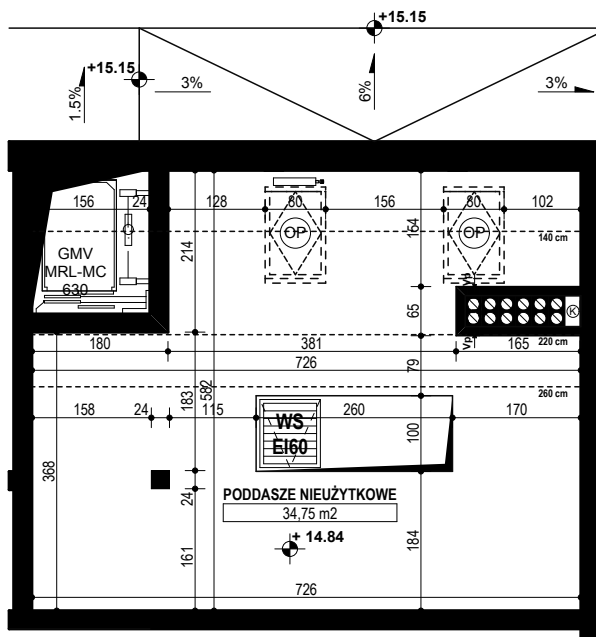

BUDYNEK MIESZKALNY WIELORODZINNY E1-E2 OSIEDLE ŹRÓDLANE - UL. RZEŹNICZAKA, ZIELONA GÓRA

MIESZKANIE 1C/17

PODDASZE - 34,75 m²

BUDYNEK MIESZKALNY- PODDASZE - PIĘTRO V

ZESTAWIENIE POWIERZCHNI

PODDASZE NIEUŻYTKOWE	34,75 m ²
RAZEM:	34,75 m²