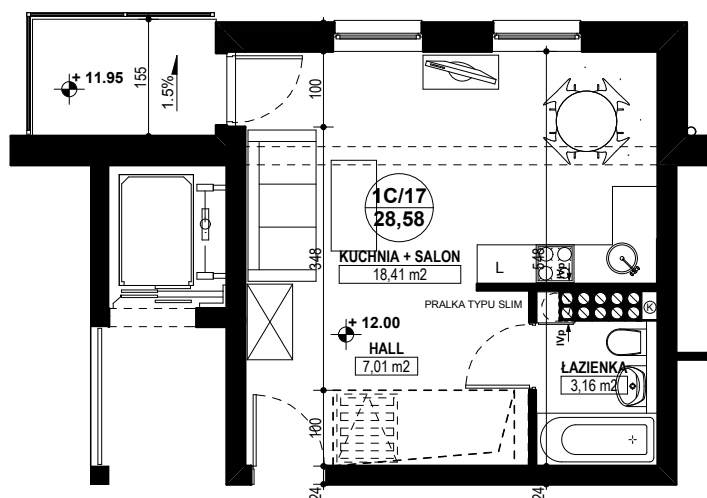

# BUDYNEK MIESZKALNY WIELORODZINNY E1-E2 OSIEDLE ŹRÓDLANE - UL. RZEŹNICZAKA, ZIELONA GÓRA

**MIESZKANIE 1C/17**

**1 POKÓJ - 28,58 m<sup>2</sup>**

**BUDYNEK MIESZKALNY- PIĘTRO IV**

**ZESTAWIENIE POWIERZCHNI**

SALON + KUCHNIA	18,41 m <sup>2</sup>
ŁAZIENKA	3,16 m <sup>2</sup>
HALL	7,01 m <sup>2</sup>
<b>RAZEM:</b>	<b>28,58 m<sup>2</sup></b>

**POWIERZCHNIA BALKONU - 3,26 m<sup>2</sup>**

**www.rajbud.pl tel. 535 511 627**