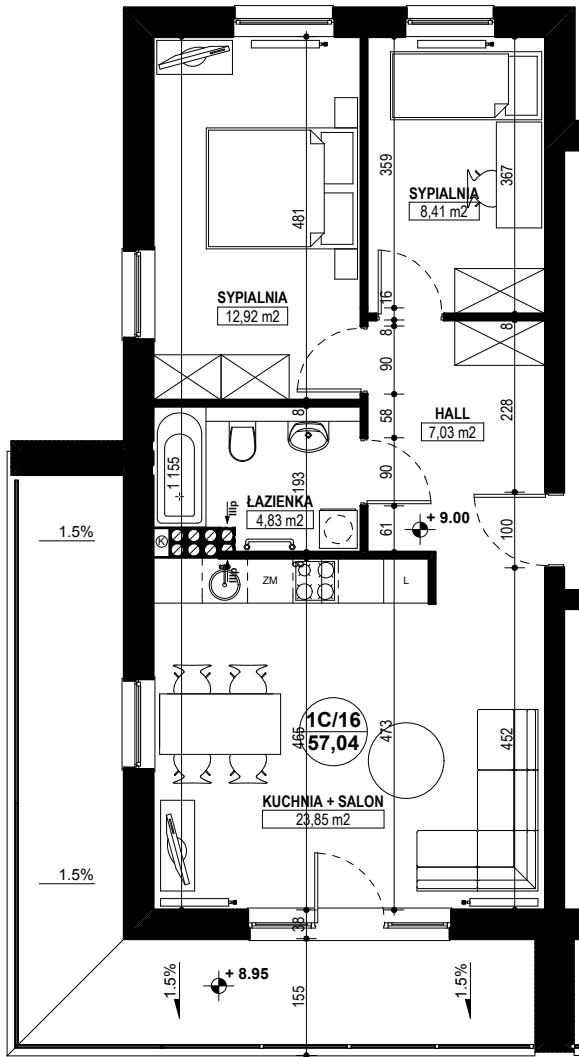

BUDYNEK MIESZKALNY WIELORODZINNY E1-E2 OSIEDLE ŹRÓDLANE - UL. RZEŹNICZAKA, ZIELONA GÓRA

MIESZKANIE 1C/16

3 POKOJE - 57,04 m²

BUDYNEK MIESZKALNY- PIĘTRO III

ZESTAWIENIE POWIERZCHNI

SALON + KUCHNIA	23,85 m ²
SYPIALNIA	12,92 m ²
SYPIALNIA	8,41 m ²
ŁAZIENKA	4,83 m ²
HALL	7,03 m ²
RAZEM:	57,04 m²

POWIERZCHNIA BALKONU - 19,28 m²

www.rajbud.pl tel. 535 511 627