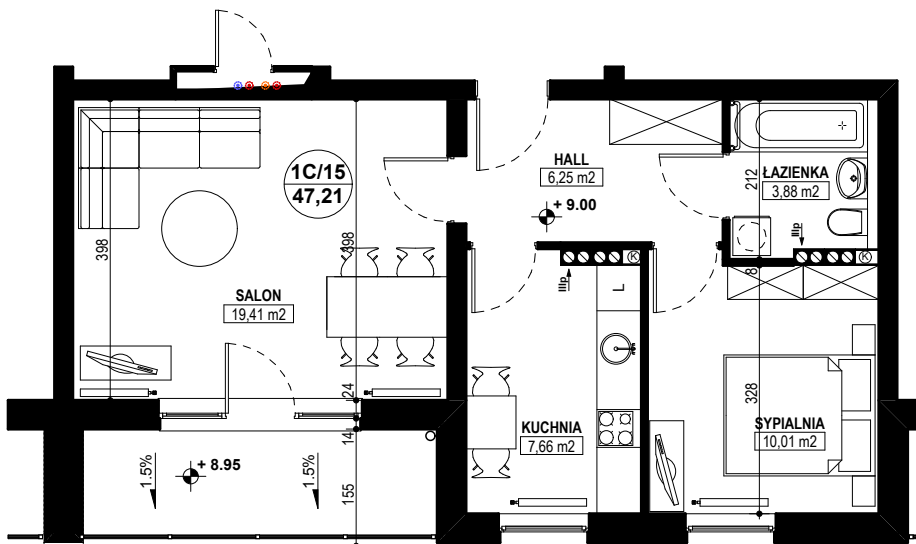

**BUDYNEK MIESZKALNY WIELORODZINNY E1-E2
OSIEDLE ŹRÓDLANE - UL. RZEŹNICZAKA, ZIELONA GÓRA**

MIESZKANIE 1C/15

2 POKOJE - 47,21 m²

BUDYNEK MIESZKALNY- PIĘTRO III

ZESTAWIENIE POWIERZCHNI

SALON	19,41 m ²
KUCHNIA	7,66 m ²
SYPIALNIA	10,01 m ²
ŁAZIENKA	3,88 m ²
HALL	6,25 m ²
RAZEM:	47,21 m²

POWIERZCHNIA BALKONU - 6,71 m²

www.rajbud.pl tel. 535 511 627