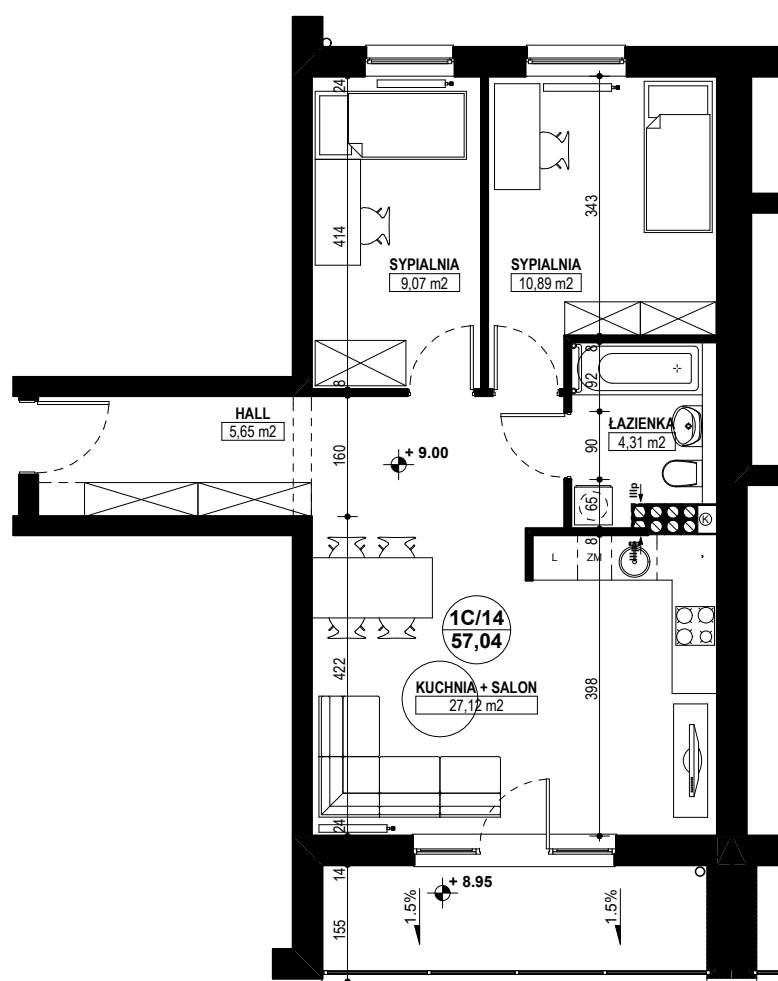

**BUDYNEK MIESZKALNY WIELORODZINNY E1-E2
OSIEDLE ŹRÓDLANE - UL. RZEŹNICZAKA, ZIELONA GÓRA**

MIESZKANIE 1C/14

3 POKOJE - 57,04 m²

BUDYNEK MIESZKALNY - PIĘTRO III

ZESTAWIENIE POWIERZCHNI

SALON + KUCHNIA	27,12 m ²
SYPIALNIA	9,07 m ²
SYPIALNIA	10,89 m ²
ŁAZIENKA	4,31 m ²
HALL	5,65 m ²
RAZEM:	57,04 m²

POWIERZCHNIA BALKONU - 7,47 m²

www.rajbud.pl tel. 535 511 627