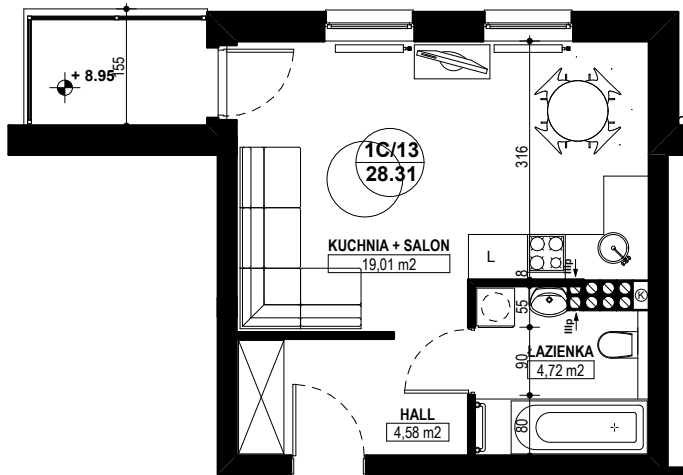

**BUDYNEK MIESZKALNY WIELORODZINNY E1-E2
OSIEDLE ŹRÓDLANE - UL. RZEŹNICZAKA, ZIELONA GÓRA**

MIESZKANIE 1C/13

1 POKÓJ - 28,31 m²

BUDYNEK MIESZKALNY- PIĘTRO III

ZESTAWIENIE POWIERZCHNI

SALON + KUCHNIA	19,01 m ²
ŁAZIENKA	4,72 m ²
HALL	4,58 m ²
RAZEM:	28,31 m²

POWIERZCHNIA BALKONU - 3,26 m²

www.rajbud.pl tel. 535 511 627