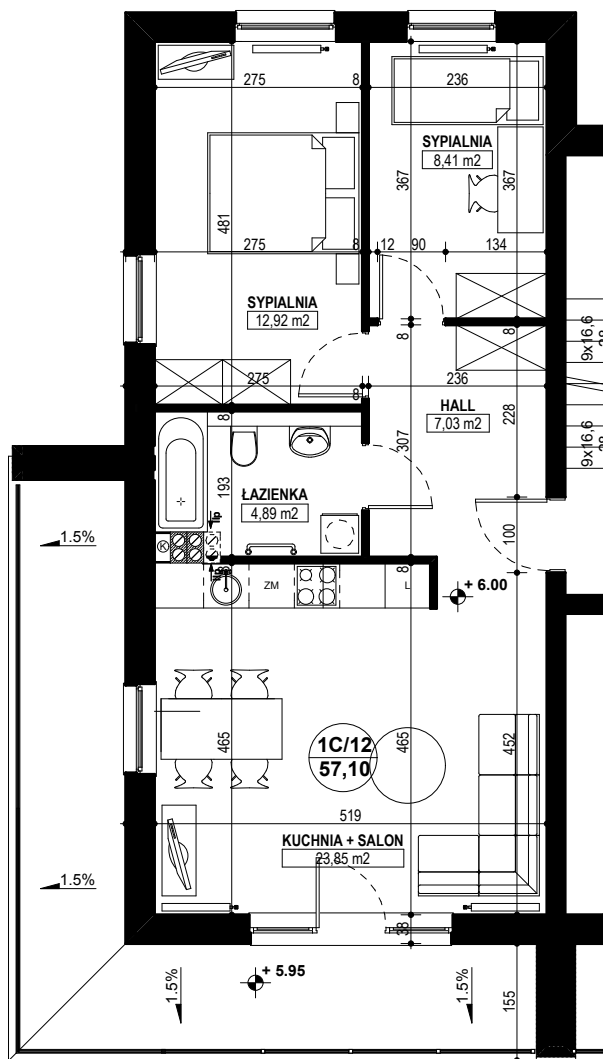

BUDYNEK MIESZKALNY WIELORODZINNY E1-E2 OSIEDLE ŹRÓDLANE - UL. RZEŹNICZAKA, ZIELONA GÓRA

MIESZKANIE 1C/12

3 POKOJE - 57,10 m²

BUDYNEK MIESZKALNY- PIĘTRO II

ZESTAWIENIE POWIERZCHNI

SALON + KUCHNIA	23,85 m ²
SYPIALNIA	12,92 m ²
SYPIALNIA	8,41 m ²
ŁAZIENKA	4,89 m ²
HALL	7,03 m ²
RAZEM:	57,10 m²

POWIERZCHNIA BALKONU - 19,28 m

www.rajbud.pl tel. 535 511 627