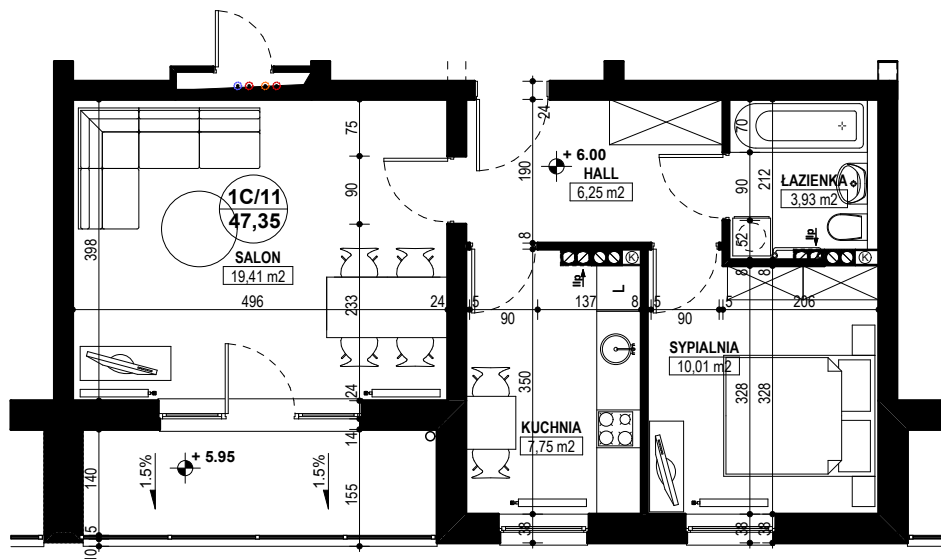

BUDYNEK MIESZKALNY WIELORODZINNY E1-E2 OSIEDLE ŹRÓDLANE - UL. RZEŹNICZAKA, ZIELONA GÓRA

MIESZKANIE 1C/11

2 POKOJE - 47,35 m²

BUDYNEK MIESZKALNY- PIĘTRO II

ZESTAWIENIE POWIERZCHNI

SALON	19,41 m ²
KUCHNIA	7,75 m ²
SYPIALNIA	10,01 m ²
ŁAZIENKA	3,93 m ²
HALL	6,25 m ²
RAZEM:	47,35 m²

POWIERZCHNIA BALKONU - 6,71 m²

www.rajbud.pl tel. 535 511 627