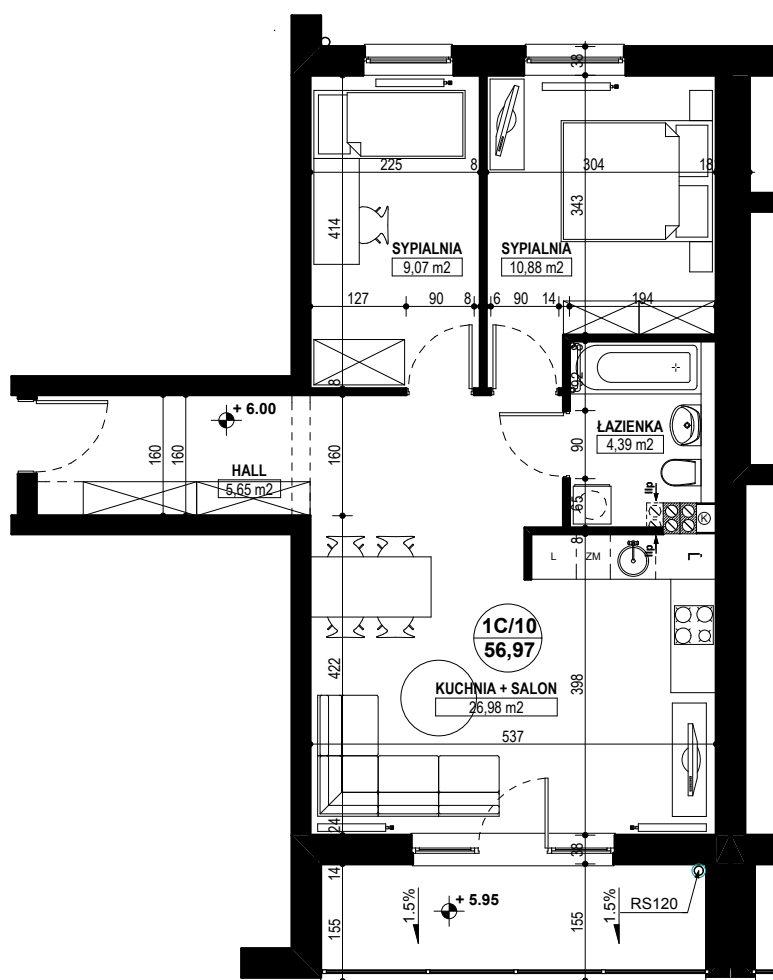

# BUDYNEK MIESZKALNY WIELORODZINNY E1-E2 OSIEDLE ŹRÓDLANE - UL. RZEŹNICZAKA, ZIELONA GÓRA

**MIESZKANIE 1C/10**

**3 POKOJE - 56,97 m<sup>2</sup>**

## BUDYNEK MIESZKALNY- PIĘTRO II

## ZESTAWIENIE POWIERZCHNI

SALON + KUCHNIA	26,98 m <sup>2</sup>
SYPIALNIA	9,07 m <sup>2</sup>
SYPIALNIA	10,88 m <sup>2</sup>
ŁAZIENKA	4,39 m <sup>2</sup>
HALL	5,65 m <sup>2</sup>
<b>RAZEM:</b>	<b>56,97 m<sup>2</sup></b>

POWIERZCHNIA BALKONU - 7,47 m<sup>2</sup>

www.rajbud.pl tel. 535 511 627