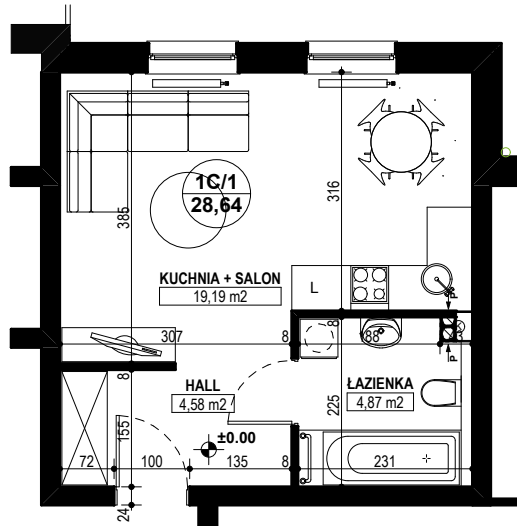

**BUDYNEK MIESZKALNY WIELORODZINNY E1-E2  
OSIEDLE ŹRÓDLANE - UL. RZEŹNICZAKA, ZIELONA GÓRA**

**MIESZKANIE 1C/1**

**1 POKÓJ - 28,64 m<sup>2</sup>**

**BUDYNEK MIESZKALNY- PARTER**

**ZESTAWIENIE POWIERZCHNI**

SALON + KUCHNIA	19,19 m <sup>2</sup>
ŁAZIENKA	4,87 m <sup>2</sup>
HALL	4,58 m <sup>2</sup>
<b>RAZEM:</b>	<b>28,64 m<sup>2</sup></b>