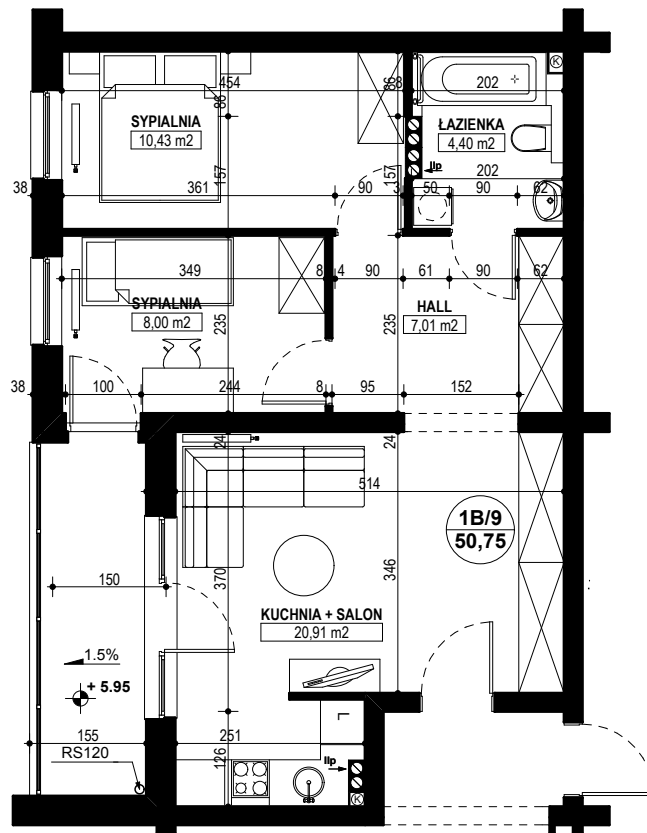

BUDYNEK MIESZKALNY WIELORODZINNY E1-E2 OSIEDLE ŹRÓDLANE - UL. RZEŹNICZAKA, ZIELONA GÓRA

MIESZKANIE 1B/9

3 POKOJE - 50,75 m²

BUDYNEK MIESZKALNY- PIĘTRO II

ZESTAWIENIE POWIERZCHNI

SALON + KUCHNIA	20,91 m ²
SYPIALNIA	10,43 m ²
SYPIALNIA	8,00 m ²
ŁAZIENKA	4,40 m ²
HALL	7,01 m ²
RAZEM:	50,75 m²

POWIERZCHNIA BALKONU - 6,53 m²

www.rajbud.pl tel. 535 511 627