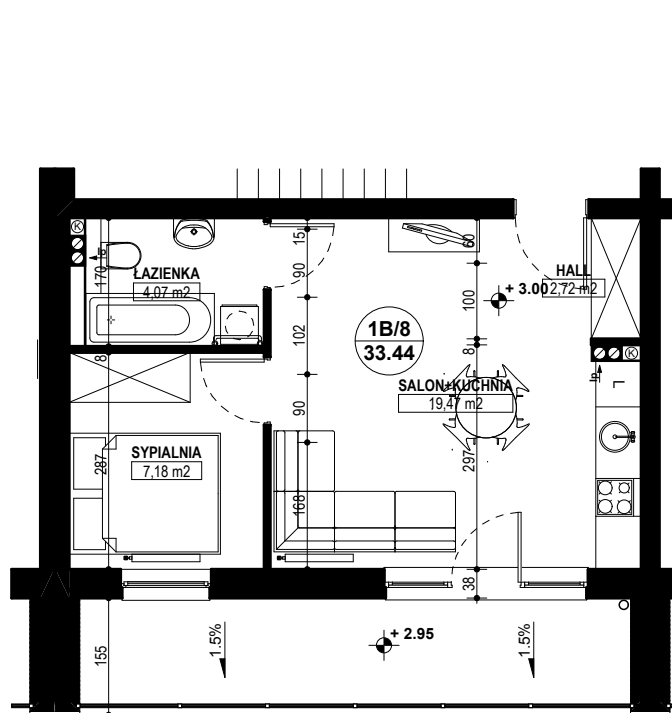

BUDYNEK MIESZKALNY WIELORODZINNY E1-E2 OSIEDLE ŹRÓDLANE - UL. RZEŹNICZAKA, ZIELONA GÓRA

MIESZKANIE 1B/8

2 POKOJE - 33,44 m²

BUDYNEK MIESZKALNY - PIĘTRO I

ZESTAWIENIE POWIERZCHNI

SALON + KUCHNIA	19,47 m ²
SYPIALNIA	7,18 m ²
ŁAZIENKA	4,07 m ²
HALL	2,72 m ²
RAZEM:	33,44 m²

POWIERZCHNIA BALKONU - 10,72 m²

www.rajbud.pl tel. 535 511 627