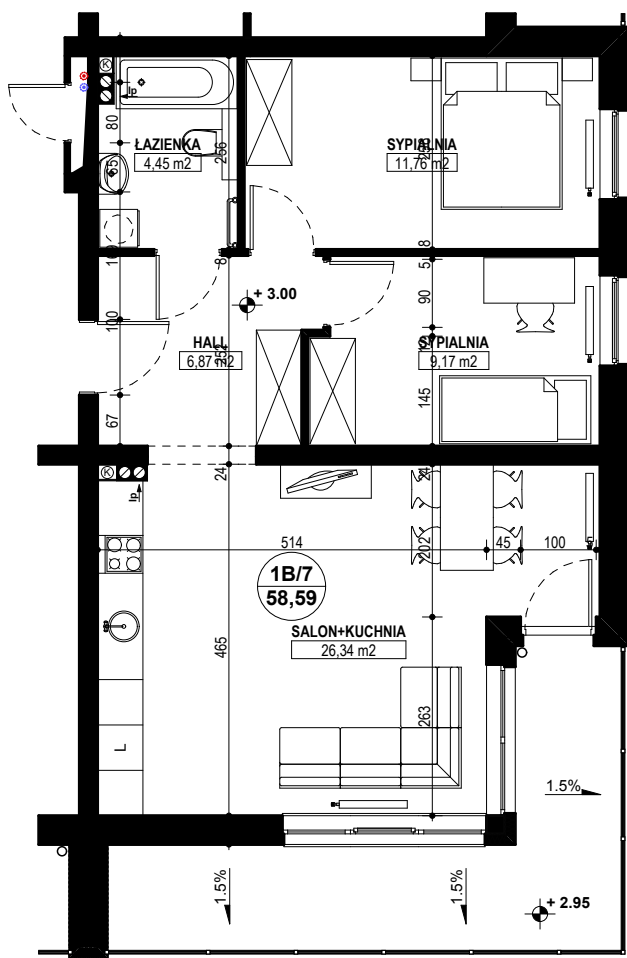

BUDYNEK MIESZKALNY WIELORODZINNY E1-E2 OSIEDLE ŹRÓDLANE - UL. RZEŹNICZAKA, ZIELONA GÓRA

MIESZKANIE 1B/7

3 POKOJE - 58,59 m²

BUDYNEK MIESZKALNY- PIĘTRO I

ZESTAWIENIE POWIERZCHNI

| | |
|-----------------|----------------------------|
| SALON + KUCHNIA | 26,34 m ² |
| SYPIALNIA | 9,17 m ² |
| SYPIALNIA | 11,76 m ² |
| ŁAZIENKA | 4,45 m ² |
| HALL | 6,87 m ² |
| | |
| | |
| | |
| RAZEM: | 58,59 m² |

POWIERZCHNIA BALKONU - 14,05 m²

www.rajbud.pl tel. 535 511 627