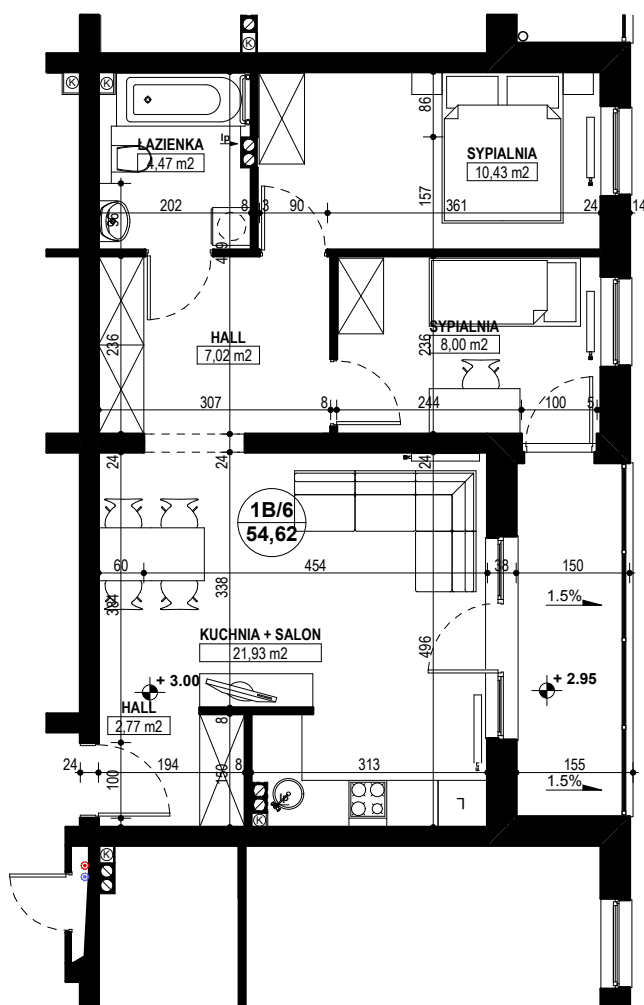

BUDYNEK MIESZKALNY WIELORODZINNY E1-E2 OSIEDLE ŹRÓDLANE - UL. RZEŹNICZAKA, ZIELONA GÓRA

MIESZKANIE 1B/6

3 POKOJE - 54,62 m²

BUDYNEK MIESZKALNY- PIĘTRO I

ZESTAWIENIE POWIERZCHNI

SALON + KUCHNIA	21,93 m ²
SYPIALNIA	10,43 m ²
SYPIALNIA	8,00 m ²
ŁAZIENKA	4,47 m ²
HALL	7,02 m ²
HALL	2,77 m ²
RAZEM:	54,62 m²

POWIERZCHNIA BALKONU - 6,87 m²

www.rajbud.pl tel. 535 511 627