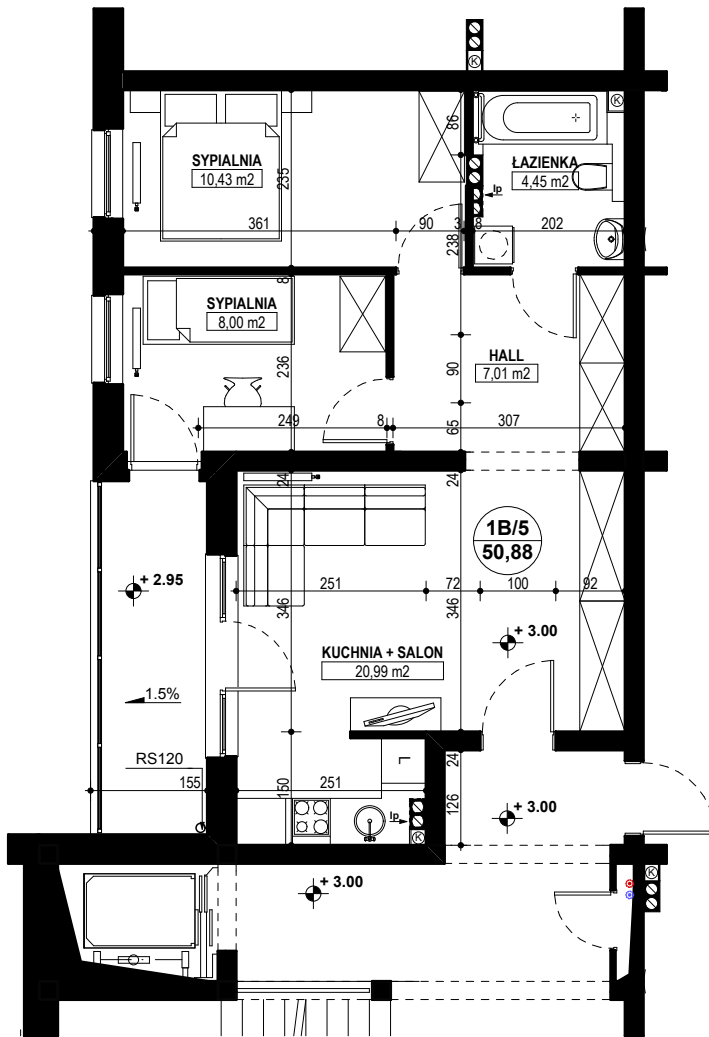

BUDYNEK MIESZKALNY WIELORODZINNY E1-E2 OSIEDLE ŹRÓDLANE - UL. RZEŹNICZAKA, ZIELONA GÓRA

MIESZKANIE 1B/5

3 POKOJE - 50,88 m²

BUDYNEK MIESZKALNY- PIĘTRO I

ZESTAWIENIE POWIERZCHNI

SALON + KUCHNIA	20,99 m ²
SYPIALNIA	10,43 m ²
SYPIALNIA	8,00 m ²
ŁAZIENKA	4,45 m ²
HALL	7,01 m ²
RAZEM:	50,88 m²

POWIERZCHNIA BALKONU - 6,53 m²

www.rajbud.pl tel. 535 511 627