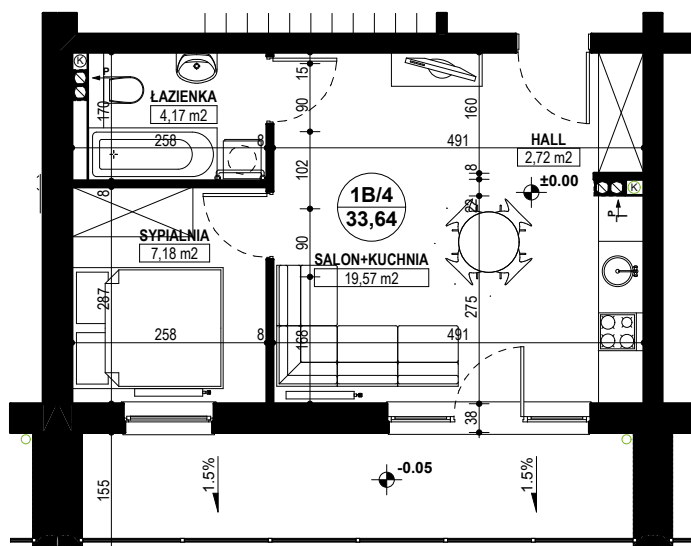

# BUDYNEK MIESZKALNY WIELORODZINNY E1-E2 OSIEDLE ŹRÓDLANE - UL. RZEŹNICZAKA, ZIELONA GÓRA

**MIESZKANIE 1B/4**

**2 POKOJE - 33,64 m<sup>2</sup>**

## BUDYNEK MIESZKALNY- PARTER

## ZESTAWIENIE POWIERZCHNI

SALON + KUCHNIA	19,57 m <sup>2</sup>
SYPIALNIA	7,18 m <sup>2</sup>
ŁAZIENKA	4,17 m <sup>2</sup>
HALL	2,72 m <sup>2</sup>
<b>RAZEM:</b>	<b>33,64 m<sup>2</sup></b>

POWIERZCHNIA BALKONU - 10,72 m<sup>2</sup>