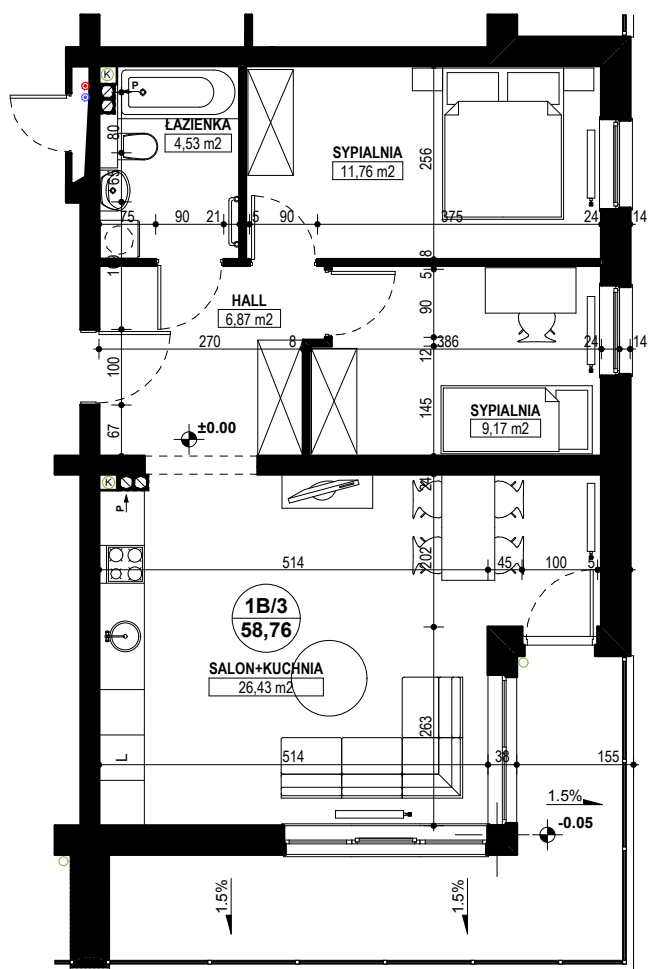

BUDYNEK MIESZKALNY WIELORODZINNY E1-E2 OSIEDLE ŹRÓDLANE - UL. RZEŹNICZAKA, ZIELONA GÓRA

MIESZKANIE 1B/3

3 POKOJE - 58,76 m²

BUDYNEK MIESZKALNY- PARTER

ZESTAWIENIE POWIERZCHNI

SALON + KUCHNIA	26,43 m ²
SYPIALNIA	9,17 m ²
SYPIALNIA	11,76 m ²
ŁAZIENKA	4,53 m ²
HALL	6,87 m ²
RAZEM:	58,76 m²

POWIERZCHNIA BALKONU - 14,05 m²

www.rajbud.pl tel. 535 511 627