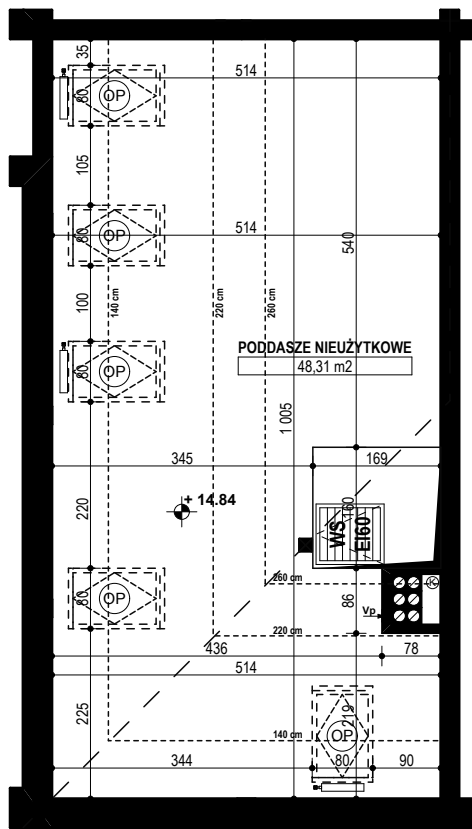

# BUDYNEK MIESZKALNY WIELORODZINNY E1-E2 OSIEDLE ŹRÓDLANE - UL. RZEŹNICZAKA, ZIELONA GÓRA

**MIESZKANIE 1B/20**

**PODDASZE - 48,31 m<sup>2</sup>**

## BUDYNEK MIESZKALNY- PIODDASZE - PIĘTRO V

## ZESTAWIENIE POWIERZCHNI

PODDASZE NIEUŻYTKOWE	48,31 m <sup>2</sup>
<b>RAZEM:</b>	<b>48,31 m<sup>2</sup></b>