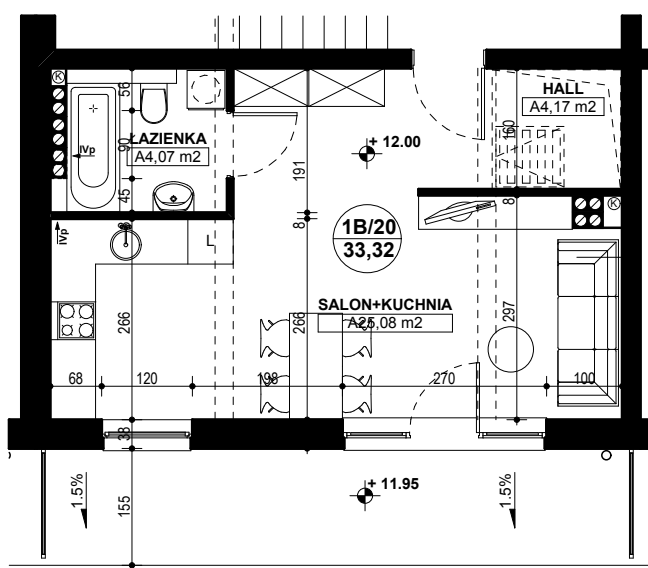

# BUDYNEK MIESZKALNY WIELORODZINNY E1-E2 OSIEDLE ŹRÓDLANE - UL. RZEŹNICZAKA, ZIELONA GÓRA

**MIESZKANIE 1B/20**

**1 POKÓJ - 33,32 m<sup>2</sup>**

**BUDYNEK MIESZKALNY- PIĘTRO IV**

**ZESTAWIENIE POWIERZCHNI**

SALON + KUCHNIA	25,08 m <sup>2</sup>
ŁAZIENKA	4,07 m <sup>2</sup>
HALL	4,17 m <sup>2</sup>
<b>RAZEM:</b>	<b>33,32 m<sup>2</sup></b>

**POWIERZCHNIA BALKONU - 11,92 m<sup>2</sup>**

**www.rajbud.pl tel. 535 511 627**