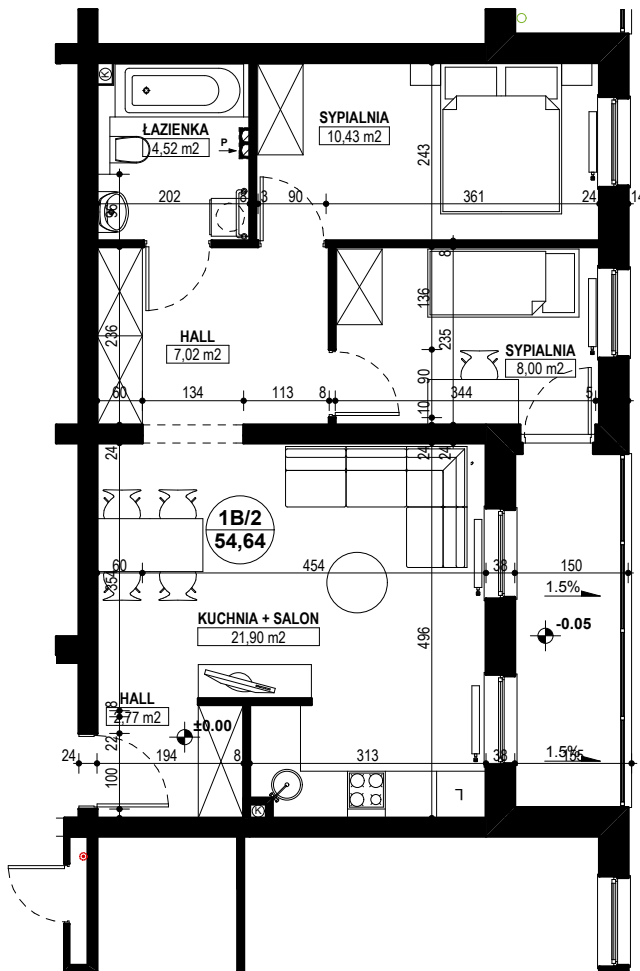

BUDYNEK MIESZKALNY WIELORODZINNY E1-E2 OSIEDLE ŹRÓDLANE - UL. RZEŹNICZAKA, ZIELONA GÓRA

MIESZKANIE 1B/2

3 POKOJE - 54,64 m²

BUDYNEK MIESZKALNY- PARTER

ZESTAWIENIE POWIERZCHNI

| | |
|-----------------|----------------------------|
| SALON + KUCHNIA | 21,90 m ² |
| SYPIALNIA | 10,43 m ² |
| SYPIALNIA | 8,00 m ² |
| ŁAZIENKA | 4,52 m ² |
| HALL | 7,02 m ² |
| HALL | 2,77 m ² |
| RAZEM: | 54,64 m² |

POWIERZCHNIA BALKONU - 6,87 m²

www.rajbud.pl tel. 535 511 627