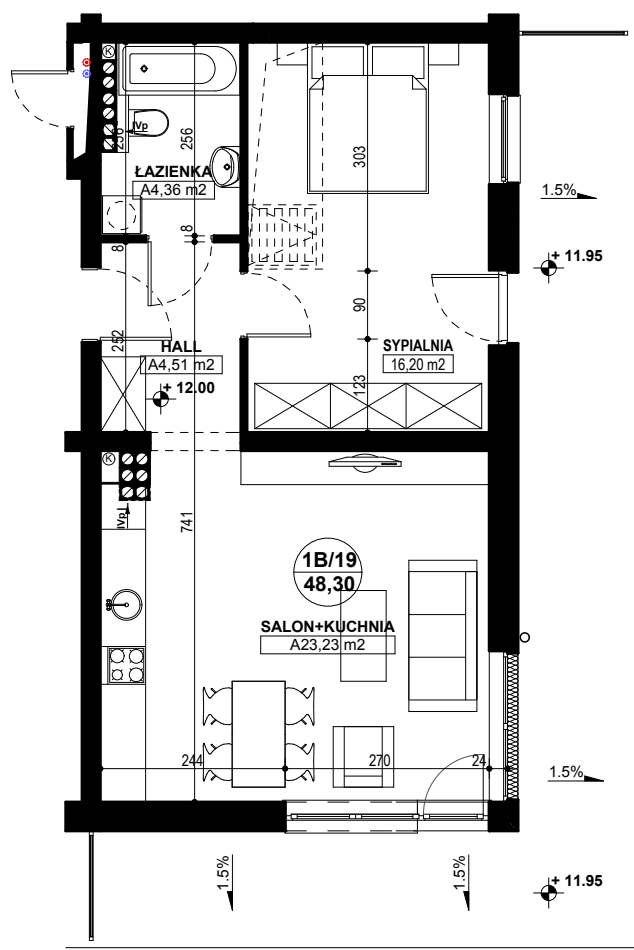

BUDYNEK MIESZKALNY WIELORODZINNY E1-E2 OSIEDLE ŹRÓDLANE - UL. RZEŹNICZAKA, ZIELONA GÓRA

MIESZKANIE 1B/19

2 POKOJE - 48,30 m²

BUDYNEK MIESZKALNY- PIĘTRO IV

ZESTAWIENIE POWIERZCHNI

SALON + KUCHNIA	23,23 m ²
SYPIALNIA	16,20 m ²
ŁAZIENKA	4,36 m ²
HALL	4,51 m ²
RAZEM:	48,30 m²

POWIERZCHNIA BALKONU - 27,31 m²

www.rajbud.pl tel. 535 511 627