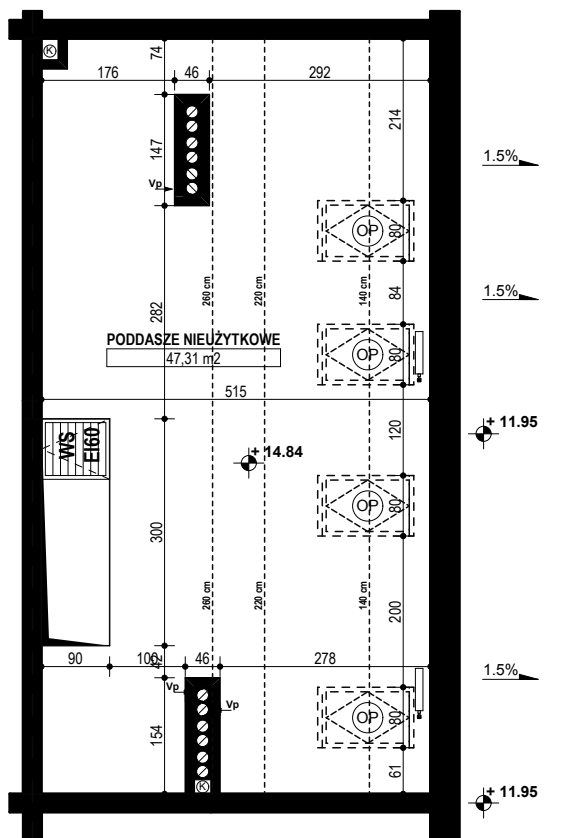

BUDYNEK MIESZKALNY WIELORODZINNY E1-E2 OSIEDLE ŹRÓDLANE - UL. RZEŹNICZAKA, ZIELONA GÓRA

MIESZKANIE 1B/18

PODDASZE - 47,31 m²

BUDYNEK MIESZKALNY - PODDASZE - PIĘTRO V

ZESTAWIENIE POWIERZCHNI

PODDASZE NIEUŻYTKOWE	47,31 m ²
RAZEM:	47,31 m²