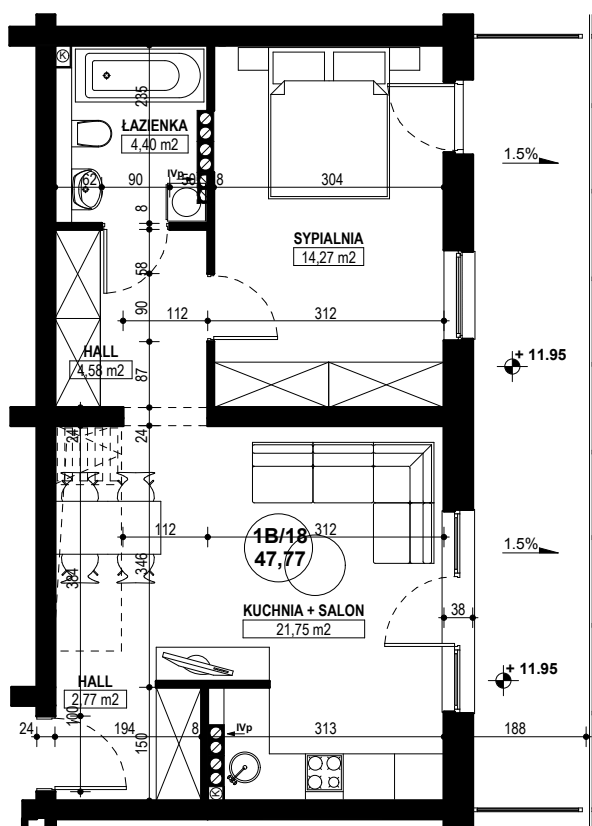

BUDYNEK MIESZKALNY WIELORODZINNY E1-E2 OSIEDLE ŹRÓDLANE - UL. RZEŹNICZAKA, ZIELONA GÓRA

MIESZKANIE 1B/18

2 POKOJE - 47,77 m²

BUDYNEK MIESZKALNY- PIĘTRO IV

ZESTAWIENIE POWIERZCHNI

SALON + KUCHNIA	21,75 m ²
SYPIALNIA	14,27 m ²
ŁAZIENKA	4,40 m ²
HALL	4,58 m ²
HALL	2,77 m ²
RAZEM:	47,77 m²

POWIERZCHNIA BALKONU - 15,73 m²

www.rajbud.pl tel. 535 511 627