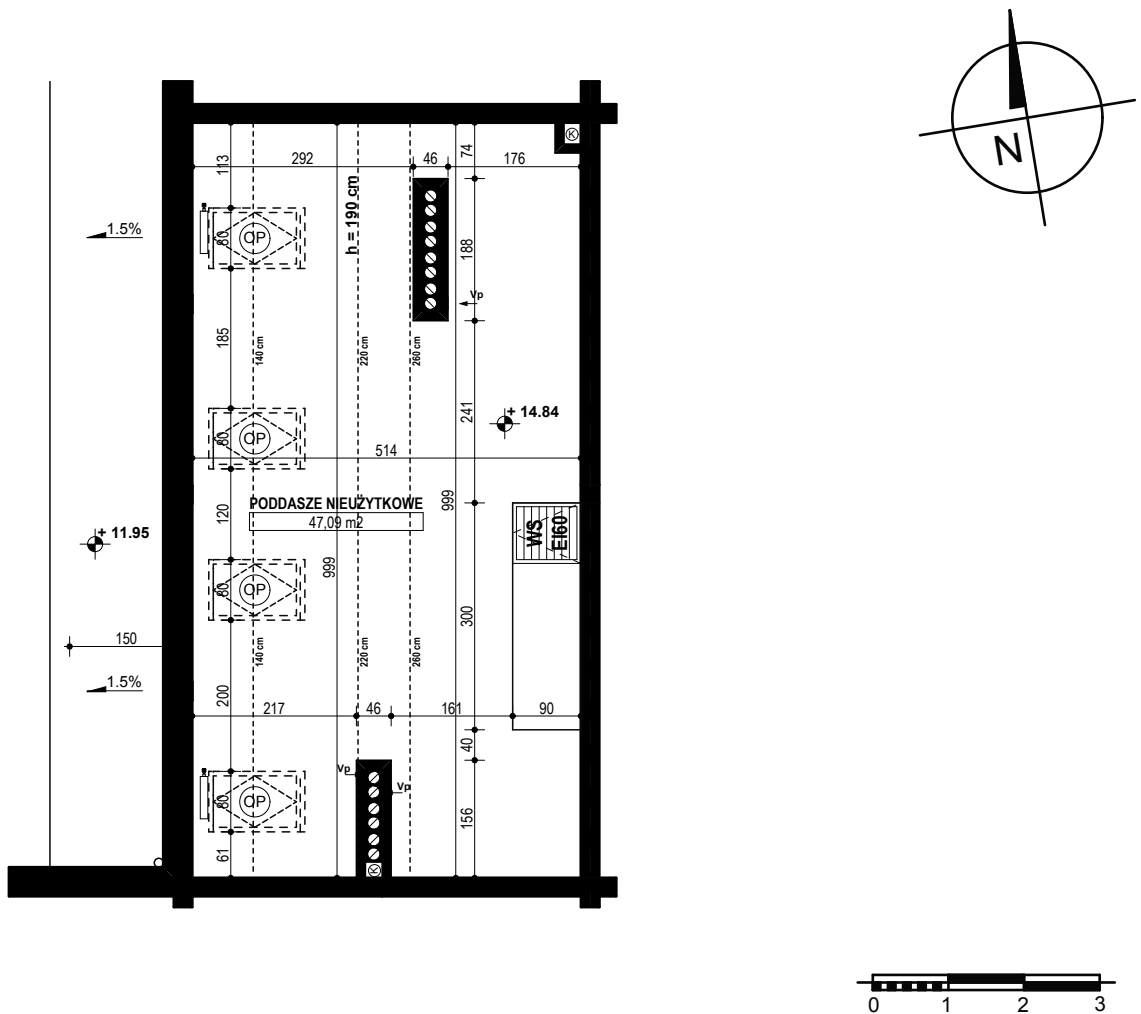

BUDYNEK MIESZKALNY WIELORODZINNY E1-E2 OSIEDLE ŹRÓDLANE - UL. RZEŹNICZAKA, ZIELONA GÓRA

MIESZKANIE 1B/17

PODDASZE - 47,09 m²

BUDYNEK MIESZKALNY- PODDASZE - PIĘTRO V

ZESTAWIENIE POWIERZCHNI

PODDASZE NIEUŻYTKOWE	47,09 m ²
RAZEM:	47,09 m²