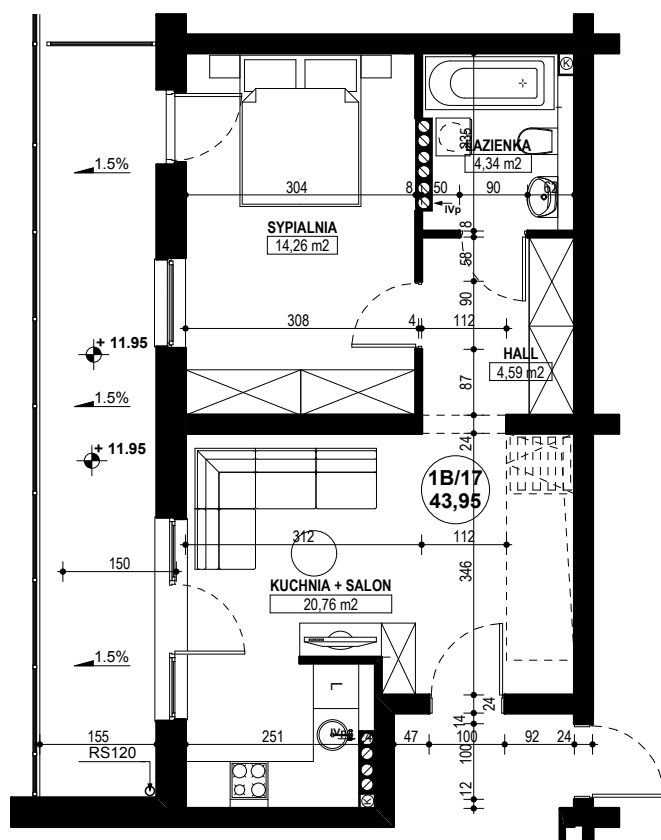

BUDYNEK MIESZKALNY WIELORODZINNY E1-E2 OSIEDLE ŹRÓDLANE - UL. RZEŹNICZAKA, ZIELONA GÓRA

MIESZKANIE 1B/17

2 POKOJE - 43,95 m²

BUDYNEK MIESZKALNY- PIĘTRO IV

ZESTAWIENIE POWIERZCHNI

SALON + KUCHNIA	20,76 m ²
SYPIALNIA	14,26 m ²
ŁAZIENKA	4,34 m ²
HALL	4,59 m ²
RAZEM:	43,95 m²

POWIERZCHNIA BALKONU - 15,35 m²

www.rajbud.pl tel. 535 511 627