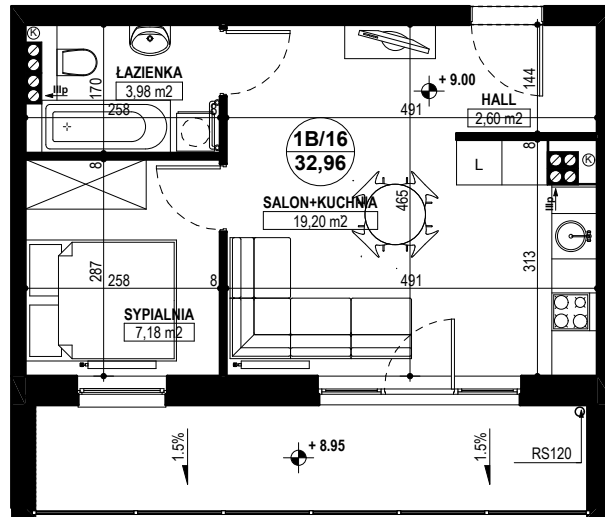

BUDYNEK MIESZKALNY WIELORODZINNY E1-E2 OSIEDLE ŹRÓDLANE - UL. RZEŹNICZAKA, ZIELONA GÓRA

MIESZKANIE 1B/16

2 POKOJE - 32,96 m²

BUDYNEK MIESZKALNY- PIĘTRO III

ZESTAWIENIE POWIERZCHNI

SALON + KUCHNIA	19,20 m ²
SYPIALNIA	7,18 m ²
ŁAZIENKA	3,98 m ²
HALL	2,60 m ²
RAZEM:	32,96 m²

POWIERZCHNIA BALKONU - 10,72 m²

www.rajbud.pl tel. 535 511 627