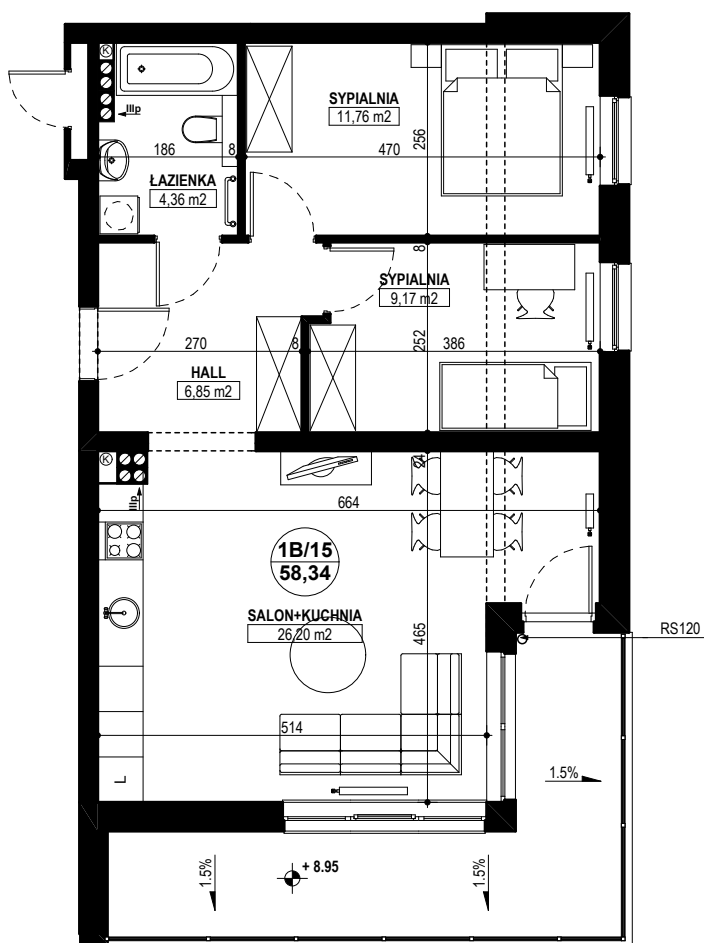

BUDYNEK MIESZKALNY WIELORODZINNY E1-E2 OSIEDLE ŹRÓDLANE - UL. RZEŹNICZAKA, ZIELONA GÓRA

MIESZKANIE 1B/15

3 POKOJE - 58,34 m²

BUDYNEK MIESZKALNY- PIĘTRO III

ZESTAWIENIE POWIERZCHNI

SALON + KUCHNIA	26,20 m ²
SYPIALNIA	9,17 m ²
SYPIALNIA	11,76 m ²
ŁAZIENKA	4,36 m ²
HALL	6,85 m ²
RAZEM:	58,34 m²

POWIERZCHNIA BALKONU - 14,05 m²

www.rajbud.pl tel. 535 511 627