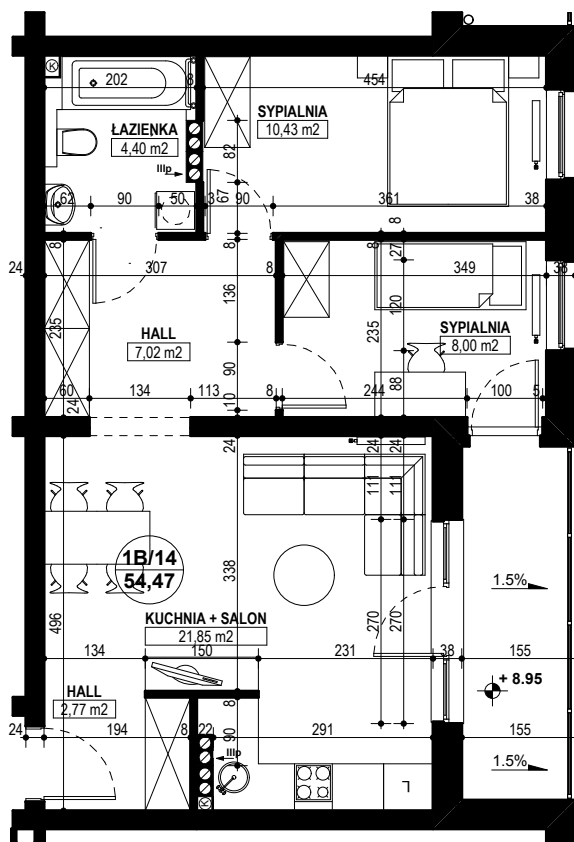

BUDYNEK MIESZKALNY WIELORODZINNY E1-E2 OSIEDLE ŹRÓDLANE - UL. RZEŹNICZAKA, ZIELONA GÓRA

MIESZKANIE 1B/14

3 POKOJE - 54,47 m²

BUDYNEK MIESZKALNY- PIĘTRO III

ZESTAWIENIE POWIERZCHNI

SALON + KUCHNIA	21,85 m ²
SYPIALNIA	10,43 m ²
SYPIALNIA	8,00 m ²
ŁAZIENKA	4,40 m ²
HALL	7,02 m ²
HALL	2,77 m ²
RAZEM:	54,47 m ²

POWIERZCHNIA BALKONU - 6,87 m²

www.rajbud.pl tel. 535 511 627