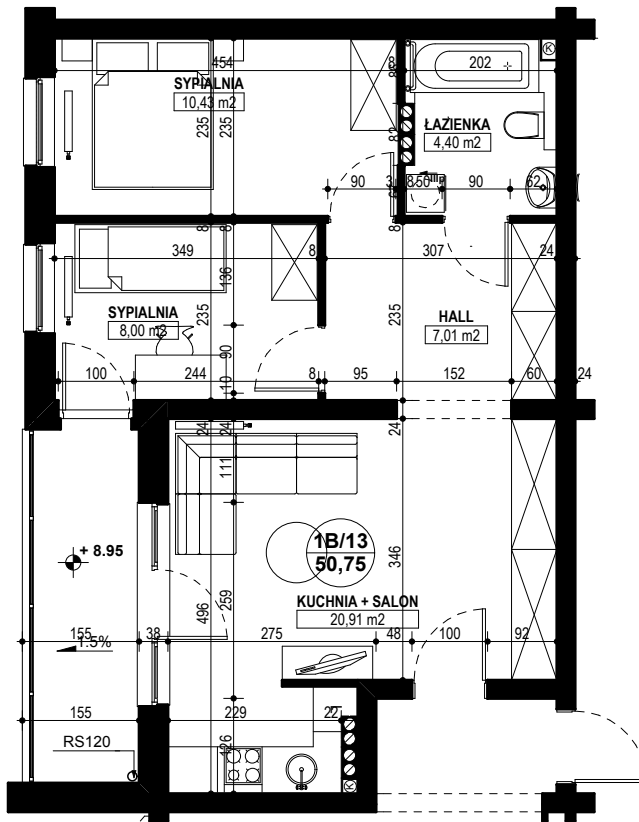

# BUDYNEK MIESZKALNY WIELORODZINNY E1-E2 OSIEDLE ŹRÓDLANE - UL. RZEŹNICZAKA, ZIELONA GÓRA

**MIESZKANIE 1B/13**

**3 POKOJE - 50,75 m<sup>2</sup>**

**BUDYNEK MIESZKALNY- PIĘTRO III**

**ZESTAWIENIE POWIERZCHNI**

SALON + KUCHNIA	20,91 m <sup>2</sup>
SYPIALNIA	10,43 m <sup>2</sup>
SYPIALNIA	8,00 m <sup>2</sup>
ŁAZIENKA	4,40 m <sup>2</sup>
HALL	7,01 m <sup>2</sup>
<b>RAZEM:</b>	<b>50,75 m<sup>2</sup></b>

**POWIERZCHNIA BALKONU - 6,53 m<sup>2</sup>**