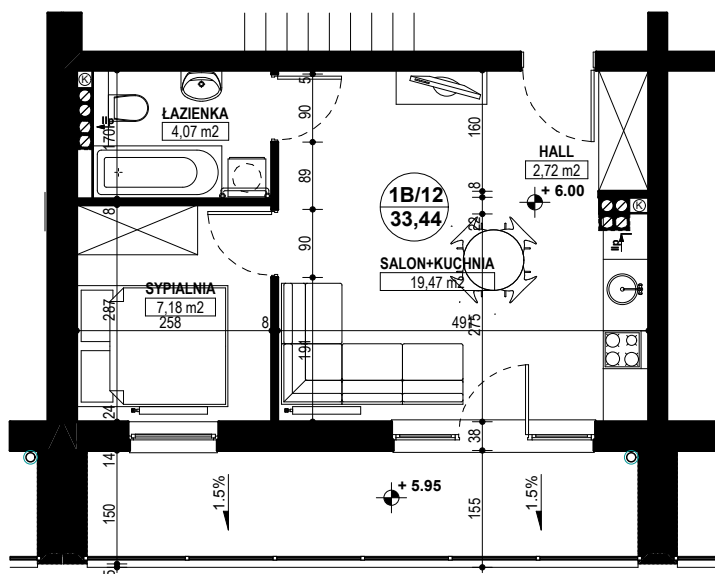

BUDYNEK MIESZKALNY WIELORODZINNY E1-E2 OSIEDLE ŹRÓDLANE - UL. RZEŹNICZAKA, ZIELONA GÓRA

MIESZKANIE 1B/12

2 POKOJE - 33,44 m²

BUDYNEK MIESZKALNY- PIĘTRO II

ZESTAWIENIE POWIERZCHNI

SALON + KUCHNIA	19,47 m ²
SYPIALNIA	7,18 m ²
ŁAZIENKA	4,07 m ²
HALL	2,72 m ²
RAZEM:	33,44 m²

POWIERZCHNIA BALKONU - 10,72 m²

www.rajbud.pl tel. 535 511 627