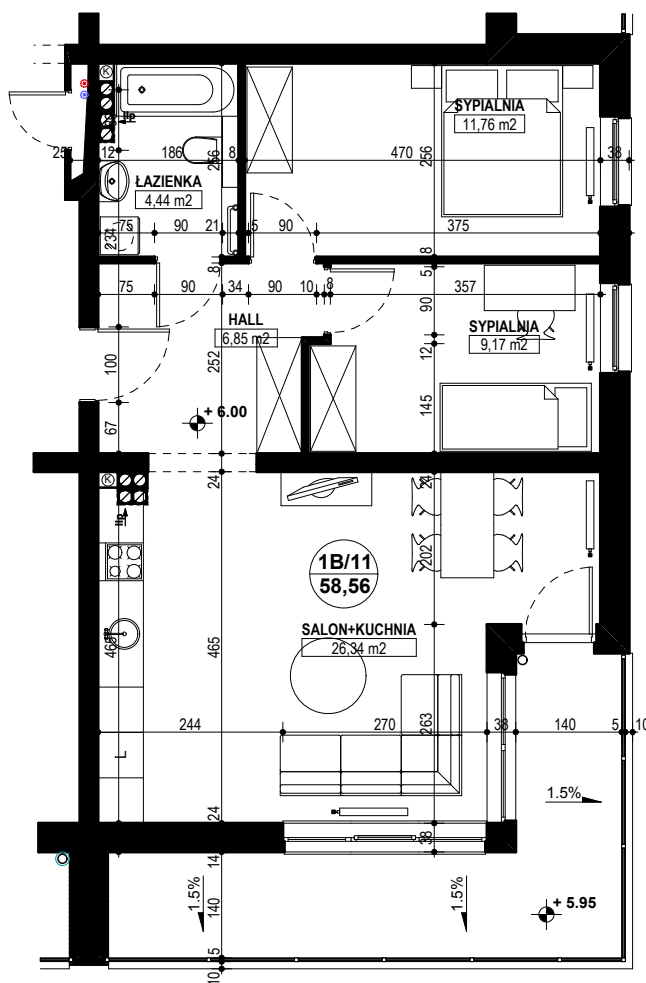

BUDYNEK MIESZKALNY WIELORODZINNY E1-E2 OSIEDLE ŹRÓDLANE - UL. RZEŹNICZAKA, ZIELONA GÓRA

MIESZKANIE 1B/11

3 POKOJE - 58,56 m²

BUDYNEK MIESZKALNY - PIĘTRO II

ZESTAWIENIE POWIERZCHNI

SALON + KUCHNIA	26,34 m ²
SYPIALNIA	9,17 m ²
SYPIALNIA	11,76 m ²
ŁAZIENKA	4,44 m ²
HALL	6,85 m ²
RAZEM:	58,56 m²

POWIERZCHNIA BALKONU - 14,05 m²

www.rajbud.pl tel. 535 511 627