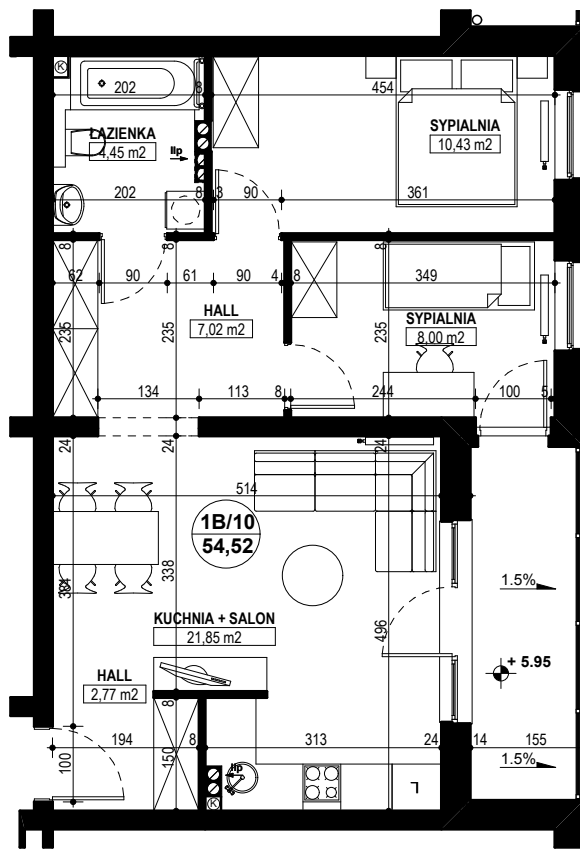

**BUDYNEK MIESZKALNY WIELORODZINNY E1-E2  
OSIEDLE ŹRÓDLANE - UL. RZEŹNICZAKA, ZIELONA GÓRA**

**MIESZKANIE 1B/10**

**3 POKOJE - 54,52 m<sup>2</sup>**

**BUDYNEK MIESZKALNY- PIĘTRO II**

**ZESTAWIENIE POWIERZCHNI**

SALON + KUCHNIA	21,85 m <sup>2</sup>
SYPIALNIA	10,43 m <sup>2</sup>
SYPIALNIA	8,00 m <sup>2</sup>
ŁAZIENKA	4,45 m <sup>2</sup>
HALL	7,02 m <sup>2</sup>
HALL	2,77 m <sup>2</sup>
<b>RAZEM:</b>	<b>54,52 m<sup>2</sup></b>

**POWIERZCHNIA BALKONU - 6,87 m<sup>2</sup>**

**www.rajbud.pl tel. 535 511 627**