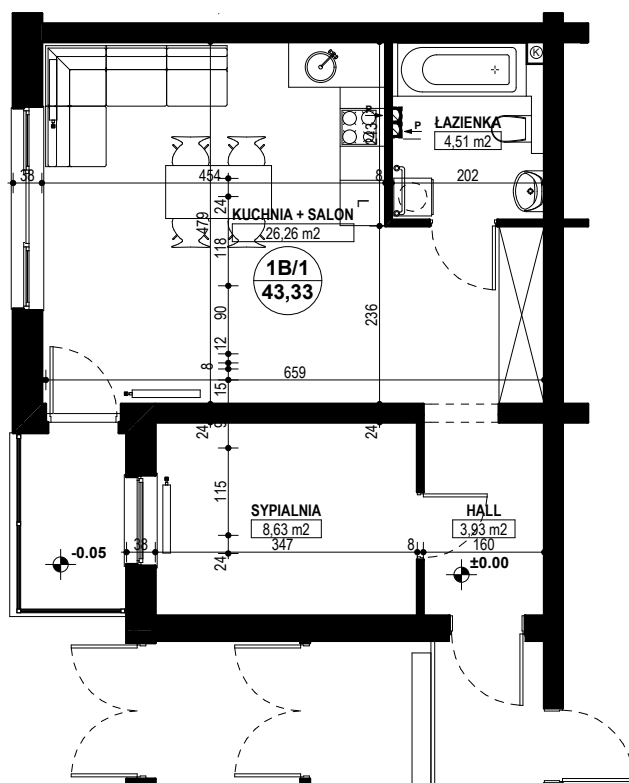

BUDYNEK MIESZKALNY WIELORODZINNY E1-E2 OSIEDLE ŹRÓDLANE - UL. RZEŹNICZAKA, ZIELONA GÓRA

MIESZKANIE 1B/1

2 POKOJE - 43,33 m²

BUDYNEK MIESZKALNY- PARTER

ZESTAWIENIE POWIERZCHNI

SALON + KUCHNIA	26,26 m ²
SYPIALNIA	8,63 m ²
ŁAZIENKA	4,51 m ²
HALL	3,93 m ²
RAZEM:	43,33 m²

POWIERZCHNIA BALKONU - 3,52 m²

www.rajbud.pl tel. 535 511 627