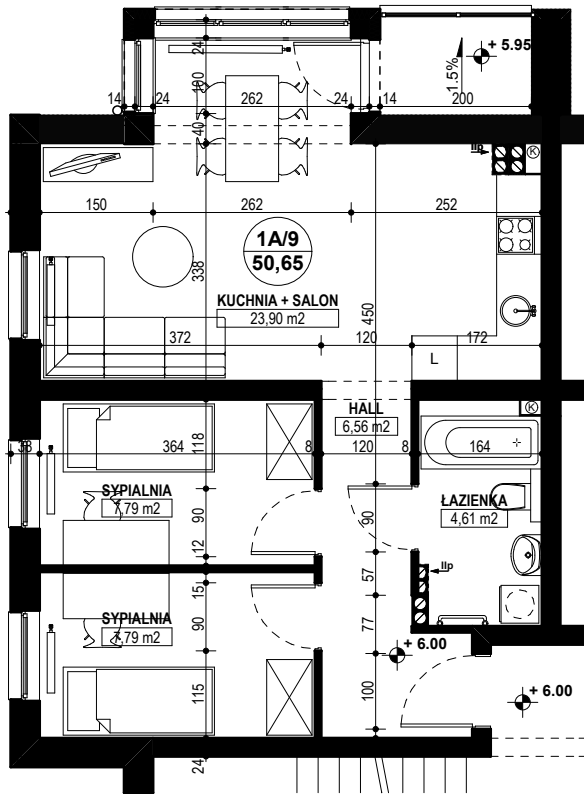

BUDYNEK MIESZKALNY WIELORODZINNY E1-E2 OSIEDLE ŹRÓDLANE - UL. RZEŹNICZAKA, ZIELONA GÓRA

MIESZKANIE 1A/9

3 POKOJE - 50,65 m²

BUDYNEK MIESZKALNY- PIĘTRO II

ZESTAWIENIE POWIERZCHNI

SALON + KUCHNIA	23,90 m ²
SYPIALNIA	7,79 m ²
SYPIALNIA	7,79 m ²
ŁAZIENKA	4,61 m ²
HALL	6,56 m ²
RAZEM:	50,65 m²

POWIERZCHNIA BALKONU - 2,70 m²

www.rajbud.pl tel. 535 511 627