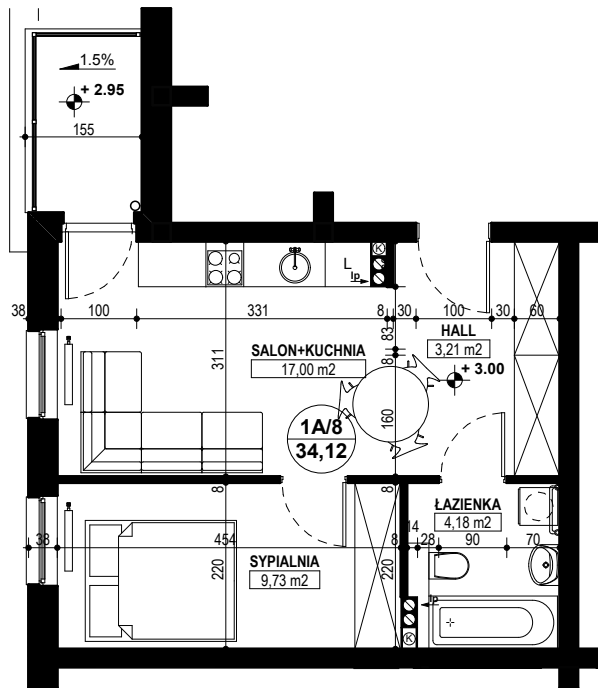

**BUDYNEK MIESZKALNY WIELORODZINNY E1-E2
OSIEDLE ŹRÓDLANE - UL. RZEŹNICZAKA, ZIELONA GÓRA**

MIESZKANIE 1A/8

2 POKOJE - 34,12 m²

BUDYNEK MIESZKALNY- PIĘTRO I

ZESTAWIENIE POWIERZCHNI

SALON + KUCHNIA	17,00 m ²
SYPIALNIA	9,73 m ²
ŁAZIENKA	4,18 m ²
HALL	3,21 m ²
RAZEM:	34,12 m²

POWIERZCHNIA BALKONU - 3,24 m²