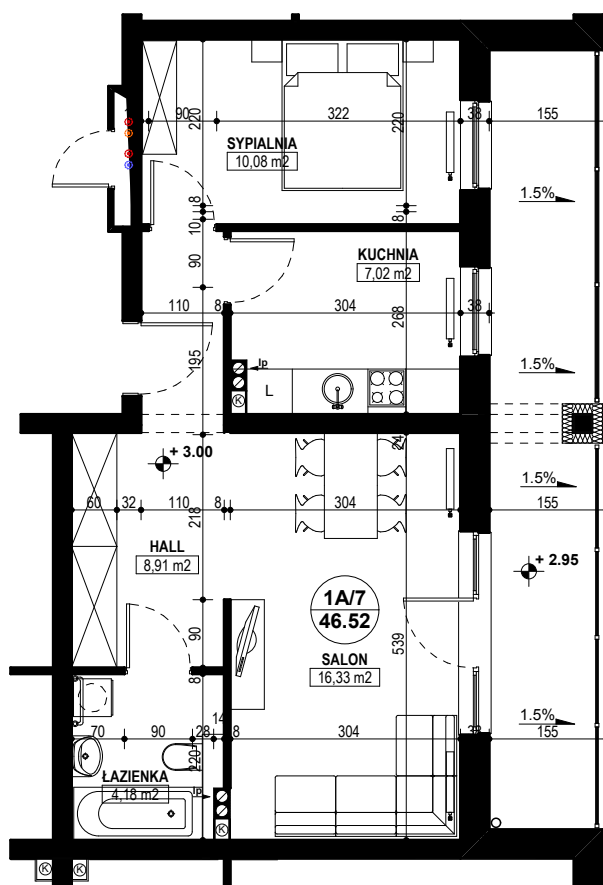

BUDYNEK MIESZKALNY WIELORODZINNY E1-E2 OSIEDLE ŹRÓDLANE - UL. RZEŹNICZAKA, ZIELONA GÓRA

MIESZKANIE 1A/7

2 POKOJE - 46,52 m²

BUDYNEK MIESZKALNY- PIĘTRO I

ZESTAWIENIE POWIERZCHNI

SALON	16,33 m ²
KUCHNIA	7,02 m ²
SYPIALNIA	10,08 m ²
ŁAZIENKA	4,18 m ²
HALL	8,91 m ²
RAZEM:	46,52 m²

POWIERZCHNIA BALKONU - 14,90 m²

www.rajbud.pl tel. 535 511 627