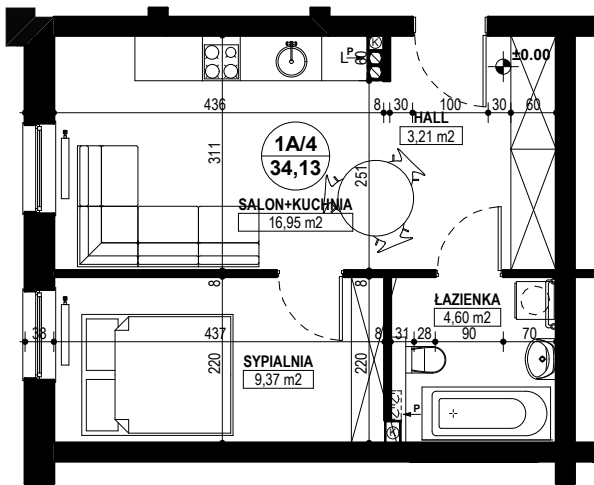

**BUDYNEK MIESZKALNY WIELORODZINNY E1-E2
OSIEDLE ŹRÓDLANE - UL. RZEŹNICZAKA, ZIELONA GÓRA**

MIESZKANIE 1A/4

2 POKOJE - 34,13 m²

BUDYNEK MIESZKALNY- PARTER

ZESTAWIENIE POWIERZCHNI

SALON + KUCHNIA	16,95 m ²
SYPIALNIA	9,37 m ²
ŁAZIENKA	4,60 m ²
HALL	3,21 m ²
RAZEM:	34,13 m²