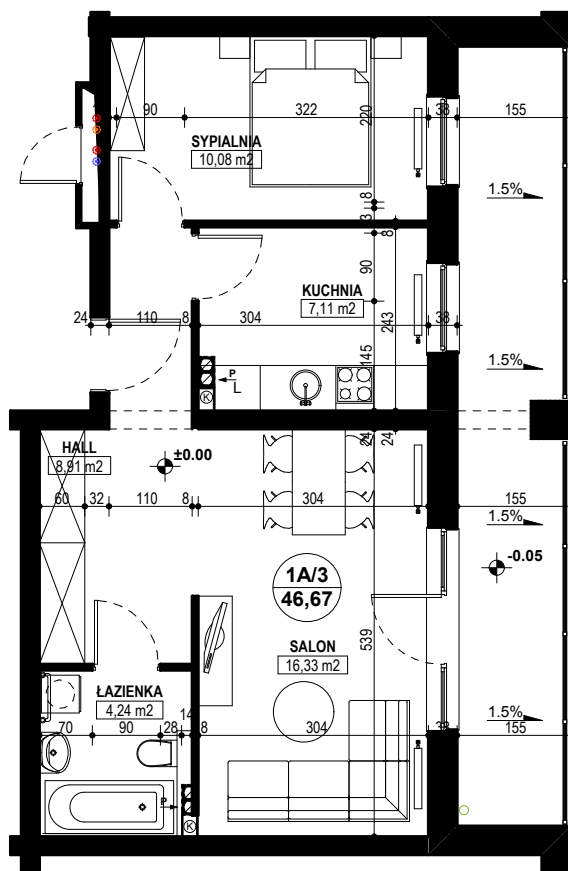

# BUDYNEK MIESZKALNY WIELORODZINNY E1-E2 OSIEDLE ŹRÓDLANE - UL. RZEŹNICZAKA, ZIELONA GÓRA

**MIESZKANIE 1A/3**

**2 POKOJE - 46,67 m<sup>2</sup>**

## BUDYNEK MIESZKALNY- PARTER

## ZESTAWIENIE POWIERZCHNI

SALON	16,33 m <sup>2</sup>
KUCHNIA	7,11 m <sup>2</sup>
SYPIALNIA	10,08 m <sup>2</sup>
ŁAZIENKA	4,24 m <sup>2</sup>
HALL	8,91 m <sup>2</sup>
<b>RAZEM:</b>	<b>46,67 m<sup>2</sup></b>

POWIERZCHNIA BALKONU - 14,90 m<sup>2</sup>

www.rajbud.pl tel. 535 511 627