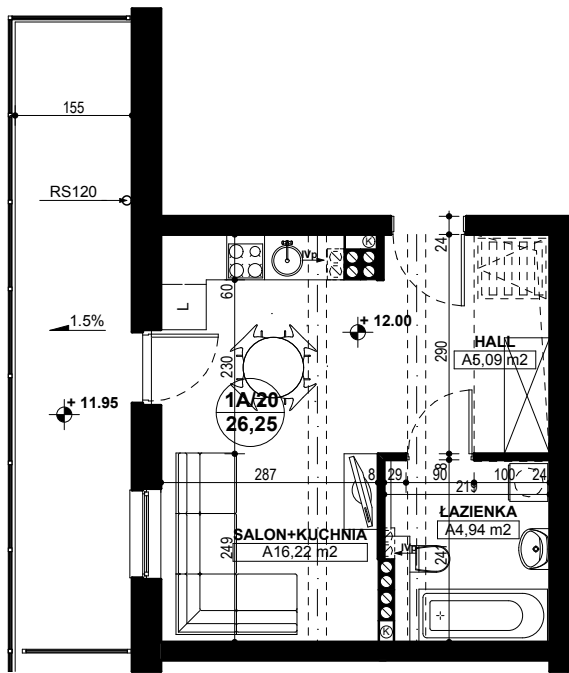

**BUDYNEK MIESZKALNY WIELORODZINNY E1-E2
OSIEDLE ŹRÓDLANE - UL. RZEŹNICZAKA, ZIELONA GÓRA**

MIESZKANIE 1A/20

1 POKÓJ - 26,25 m²

BUDYNEK MIESZKALNY- PIĘTRO IV

ZESTAWIENIE POWIERZCHNI

SALON + KUCHNIA	16,22 m ²
ŁAZIENKA	4,94 m ²
HALL	5,09 m ²
RAZEM:	26,25 m²

POWIERZCHNIA BALKONU - 12,82 m²

www.rajbud.pl tel. 535 511 627