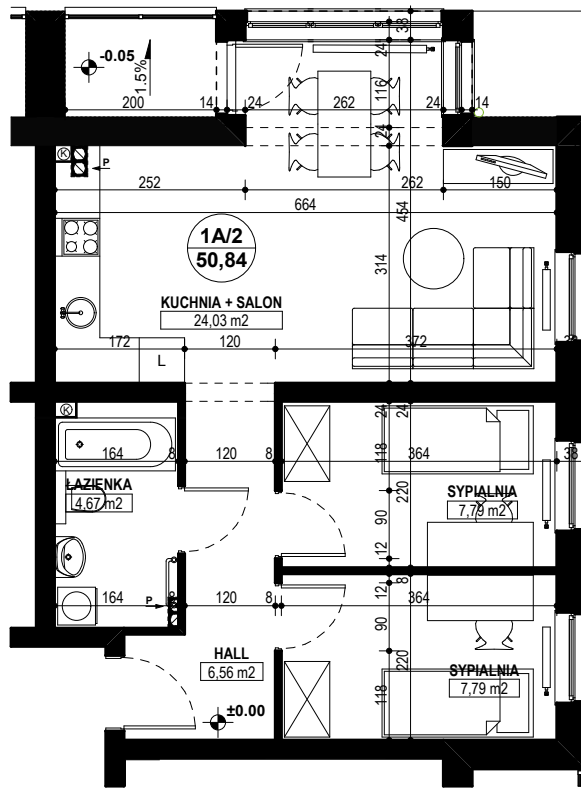

# BUDYNEK MIESZKALNY WIELORODZINNY E1-E2 OSIEDLE ŹRÓDLANE - UL. RZEŹNICZAKA, ZIELONA GÓRA

**MIESZKANIE 1A/2**

**3 POKOJE - 50,84 m<sup>2</sup>**

**BUDYNEK MIESZKALNY- PARTER**

**ZESTAWIENIE POWIERZCHNI**

SALON + KUCHNIA	24,03 m <sup>2</sup>
SYPIALNIA	7,79 m <sup>2</sup>
SYPIALNIA	7,79 m <sup>2</sup>
ŁAZIENKA	4,67 m <sup>2</sup>
HALL	6,56 m <sup>2</sup>
<b>RAZEM:</b>	<b>50,84 m<sup>2</sup></b>

**POWIERZCHNIA BALKONU - 2,70 m<sup>2</sup>**