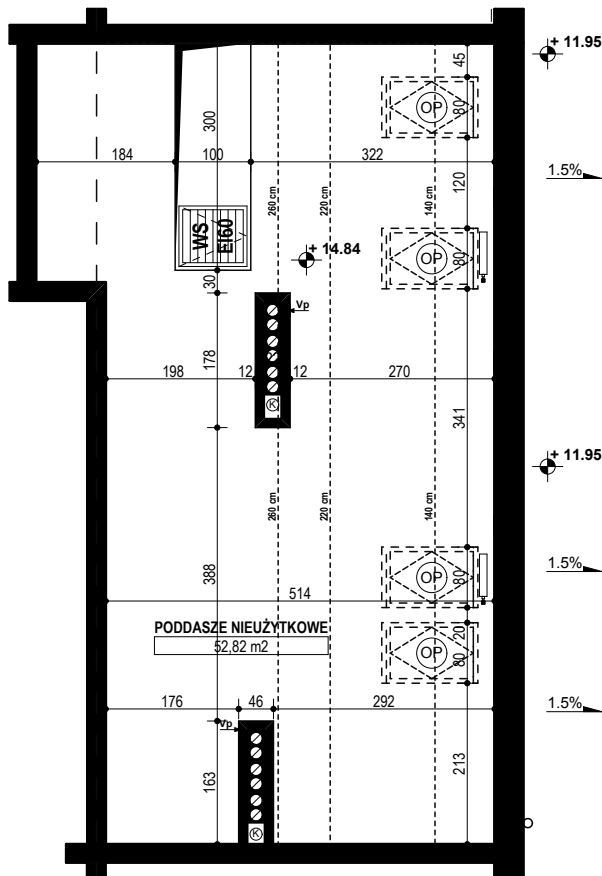

BUDYNEK MIESZKALNY WIELORODZINNY E1-E2 OSIEDLE ŹRÓDLANE - UL. RZEŹNICZAKA, ZIELONA GÓRA

MIESZKANIE 1A/19

PODDASZE - 52,82 m²

BUDYNEK MIESZKALNY- PODDASZE - PIĘTRO V

ZESTAWIENIE POWIERZCHNI

PODDASZE NIEUŻYTKOWE	52,82 m ²
RAZEM:	52,82 m²