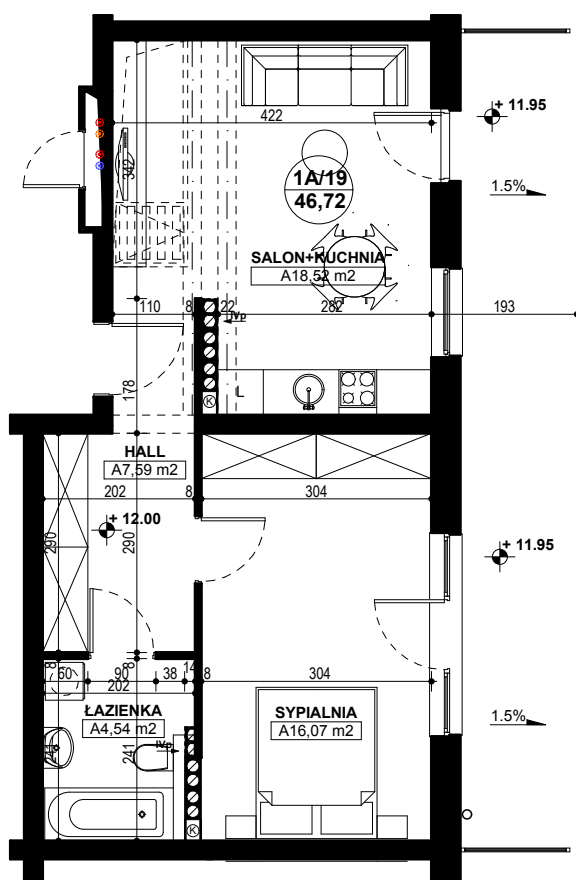

BUDYNEK MIESZKALNY WIELORODZINNY E1-E2 OSIEDLE ŹRÓDLANE - UL. RZEŹNICZAKA, ZIELONA GÓRA

MIESZKANIE 1A/19

2 POKOJE - 46,72 m²

BUDYNEK MIESZKALNY- PIĘTRO IV

ZESTAWIENIE POWIERZCHNI

SALON + KUCHNIA	18,52 m ²
SYPIALNIA	16,07 m ²
ŁAZIENKA	4,54 m ²
HALL	7,59 m ²
RAZEM:	46,72 m²

POWIERZCHNIA BALKONU - 16,66 m²

www.rajbud.pl tel. 535 511 627