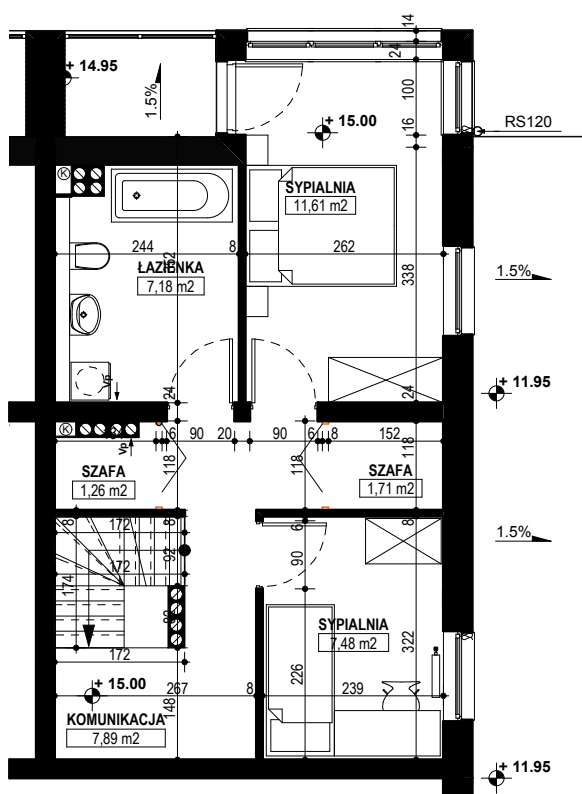

BUDYNEK MIESZKALNY WIELORODZINNY E1-E2 OSIEDLE ŹRÓDLANE - UL. RZEŹNICZAKA, ZIELONA GÓRA

MIESZKANIE 1A/18

4 POKOJE - 77,81 m²

RZUT MIESZKANIA NA PODDASZU

BUDYNEK MIESZKALNY- PODDASZE - PIĘTRZO V

ZESTAWIENIE POWIERZCHNI

SYPIALNIA	11,61 m ²
SYPIALNIA	7,48 m ²
ŁAZIENKA	7,18 m ²
KOMUNIKACJA	7,89 m ²
SZAFA	1,71 m ²
SZAFA	1,26 m ²
SALON + KUCHNIA (KONDYGNACJA NIŻEJ)	34,17 m ²
KL. SCHODOWA (KONDYGNACJA NIŻEJ)	2,73 m ²
WC (KONDYGNACJA NIŻEJ)	1,76 m ²
HALL (KONDYGNACJA NIŻEJ)	2,02 m ²
RAZEM:	77,81 m²

POWIERZCHNIA BALKONÓW NA PIĘTRZE IV - 15,48 m²
POWIERZCHNIA BALKONU NA PIĘTRZE V - 2,7 m²
ŁĄCZNIE - 18,18 m²

www.rajbud.pl tel. 535 511 627