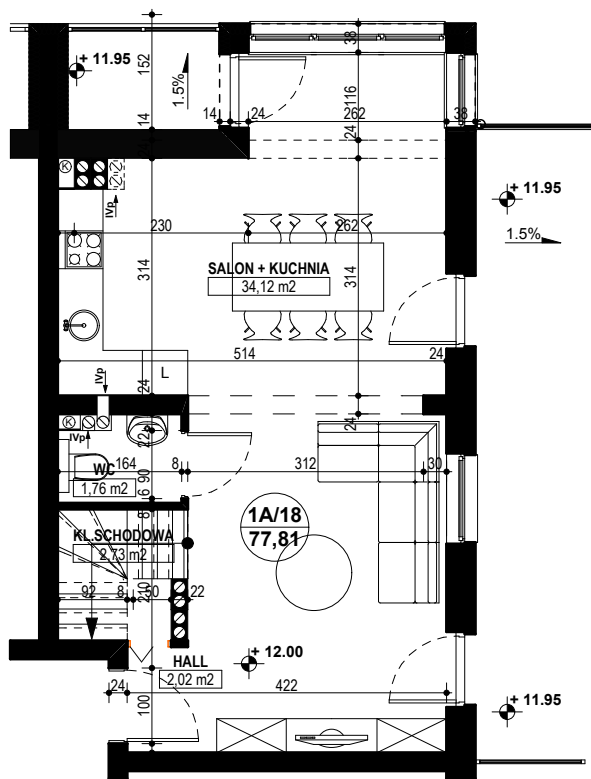

BUDYNEK MIESZKALNY WIELORODZINNY E1-E2 OSIEDLE ŹRÓDLANE - UL. RZEŹNICZAKA, ZIELONA GÓRA

MIESZKANIE 1A/18

4 POKOJE - 77,81 m²

RZUT MIESZKANIA NA IV PIĘTRZE

BUDYNEK MIESZKALNY- PIĘTRO IV

ZESTAWIENIE POWIERZCHNI

SALON + KUCHNIA	34,17 m ²
KL. SCHODOWA	2,73 m ²
WC	1,76 m ²
HALL	2,02 m ²
SYPIALNIA (KONDYGNACJA WYŻEJ)	11,61 m ²
SYPIALNIA (KONDYGNACJA WYŻEJ)	7,48 m ²
ŁAZIENKA (KONDYGNACJA WYŻEJ)	7,18 m ²
KOMUNIKACJA (KONDYGNACJA WYŻEJ)	7,89 m ²
SZAFKA (KONDYGNACJA WYŻEJ)	1,71 m ²
SZAFKA (KONDYGNACJA WYŻEJ)	1,26 m ²
RAZEM:	77,81 m²

POWIERZCHNIA BALKONÓW NA PIĘTRZE IV - 12,88 m² i 2,7 m²
POWIERZCHNIA BALKONU NA PIĘTRZE V - 2,7 m²
ŁĄCZNIE - 18,28 m²

www.rajbud.pl tel. 535 511 627