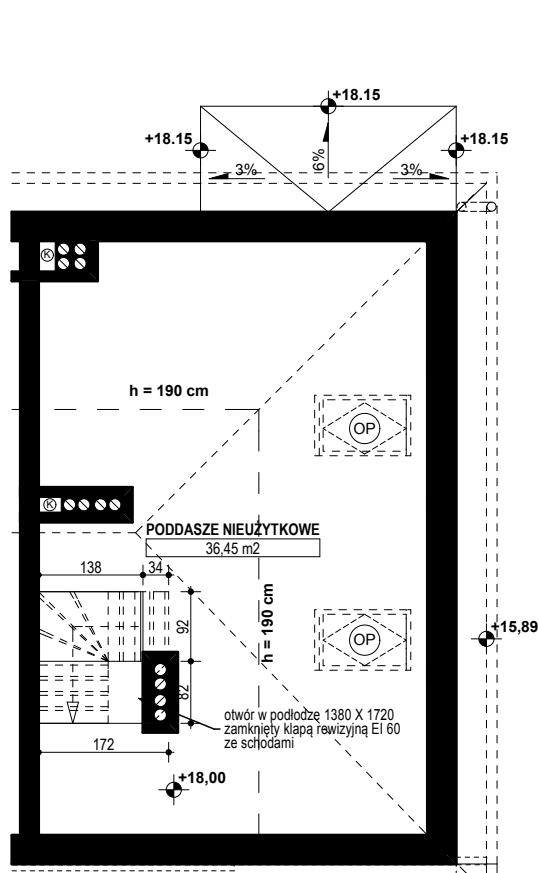

**BUDYNEK MIESZKALNY WIELORODZINNY E1-E2  
OSIEDLE ŹRÓDLANE - UL. RZEŹNICZAKA, ZIELONA GÓRA**

**MIESZKANIE 1A/17**

**PODDASZE - 36,45 m<sup>2</sup>**

**BUDYNEK MIESZKALNY- PODDASZE - PIĘTRO VI**

**ZESTAWIENIE POWIERZCHNI**

PODDASZE NIEUŻYTKOWE	36,45 m <sup>2</sup>
<b>RAZEM:</b>	<b>36,45 m<sup>2</sup></b>