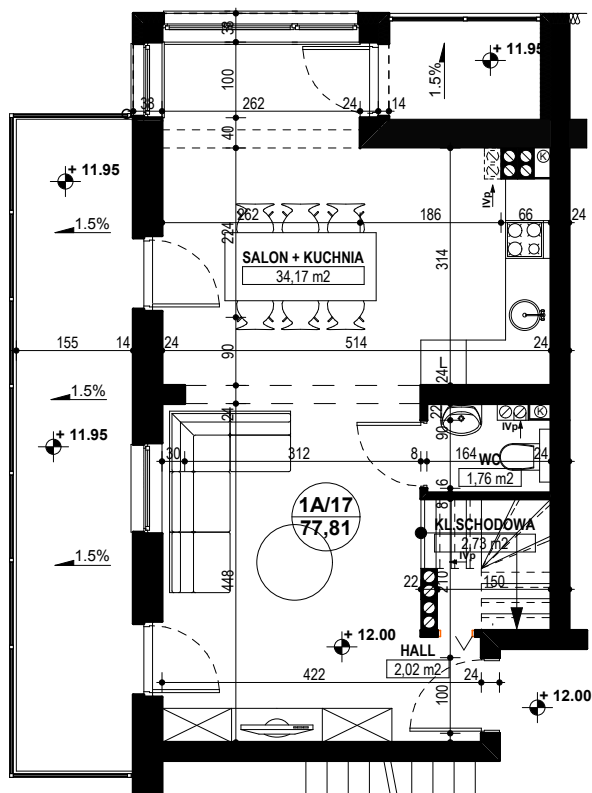

BUDYNEK MIESZKALNY WIELORODZINNY E1-E2 OSIEDLE ŹRÓDLANE - UL. RZEŹNICZAKA, ZIELONA GÓRA

MIESZKANIE 1A/17

4 POKOJE - 77,81 m²

RZUT MIESZKANIA NA IV PIĘTRZE

BUDYNEK MIESZKALNY- PIĘTRO IV

ZESTAWIENIE POWIERZCHNI

SALON + KUCHNIA	34,17 m ²
KL. SCHODOWA	2,73 m ²
WC	1,76 m ²
HALL	2,02 m ²
SYPIALNIA (KONDYGNACJA WYŻEJ)	11,61 m ²
SYPIALNIA (KONDYGNACJA WYŻEJ)	7,48 m ²
ŁAZIENKA (KONDYGNACJA WYŻEJ)	7,18 m ²
KOMUNIKACJA (KONDYGNACJA WYŻEJ)	7,89 m ²
SZAFKA (KONDYGNACJA WYŻEJ)	1,71 m ²
SZAFKA (KONDYGNACJA WYŻEJ)	1,26 m ²
RAZEM:	77,81 m²

POWIERZCHNIA BALKONÓW NA PIĘTRZE IV - 12,88 m² i 2,7 m²
POWIERZCHNIA BALKONU NA PIĘTRZE V - 2,7 m²
ŁĄCZNIE - 18,28 m²

www.rajbud.pl tel. 535 511 627